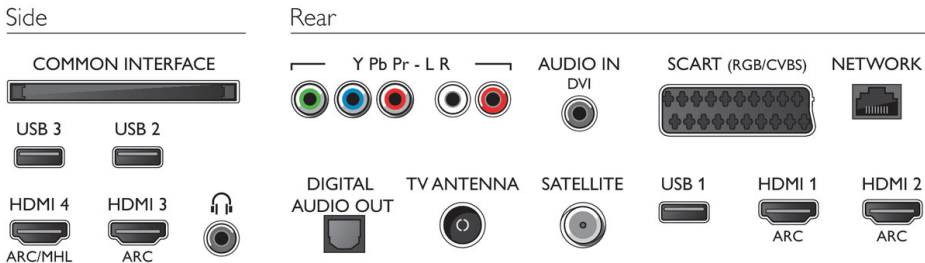

Connections

Yayın tarihi 2022-04-26

Sürüm: 15.1.1

12 NC: 8670 001 35004
EAN: 87 18863 00777 8

© 2022 Koninklijke Philips N.V.
Tüm hakları saklıdır.

Teknik özellikler üzerinde önceden haber vermeden değişiklik yapılabilir. Ticari markalar, Koninklijke Philips N.V. şirketi veya ilgili kuruluşlara aittir.

www.philips.com

- EPG ve gerçek görünürlük (8 güne kadar) ülkeye ve operatöre bağlıdır.
- Android Uygulaması teklifleri ülkeden ülkeye farklılık gösterir. Daha fazla bilgi için lütfen ülkenizdeki Google Play Store'u ziyaret edin.
- 365 gün boyunca günde 4 saat çalışan bir televizyonun güç tüketimine dayanan, yıl başına kWh enerji tüketimi. Gerçek enerji tüketimi televizyonun nasıl kullanıldığına göre değişir.
- Bu TV, 'Ücretsiz' yayınlar için DVB alımını destekler. Bazı DVB operatörleri desteklenmeyebilir. Güncel liste Philips destek web sitesinin SSS bölümünde bulunabilir. Bazı operatörler için Koşullu Erişim veya abonelik gerekmektedir. Daha fazla bilgi için operatörünüze yazın.
- Google Cast fonksiyonelliği Google Cast Ready uygulamalar ve cihazlara tabidir. Daha fazla bilgi için lütfen Google Cast ürün sayfasını ziyaret edin.
- Philips TV Remote uygulaması ve ilgili işlevler TV modeli, operatör ve ülkenin yanı sıra akıllı cihazın modeli ve İşletim Sistemine göre farklılık gösterir. Daha fazla bilgi için lütfen şu adresi ziyaret edin: www.philips.com/TVRemoteapp.
- Smart TV uygulama teklifleri, TV modeli ve ülkeye göre farklılık gösterir. Daha fazla bilgi için lütfen şu adresi ziyaret edin: www.philips.com/smarttv.
- USB kayıt özelliği sadece dijital kanallarda kullanılabilir, kayıtlar yayın kopya koruması (CI+) tarafından sınırlanabilir. Ülke ve kanal kısıtlamaları uygulanabilir.
- Amazon Uygulamalarının ülkenizde her zaman kullanıma uygun olmayabilir. (Amazon uygulamaları şu anda yalnızca BK, Almanya ve Avusturya'da kullanılabilir)