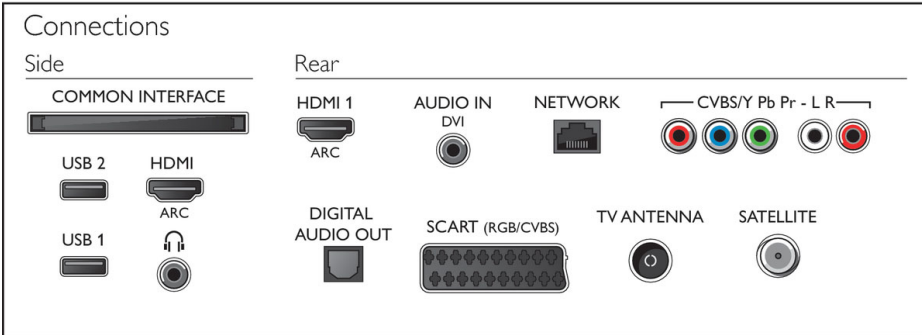

Desteklenen Ekran Çözünürlüğü

- Bilgisayar girişleri: 60 Hz'de 1920x1080 değerine kadar
- Video girişleri: 24, 25, 30, 50, 60 Hz, 1920x1080p değerine kadar

Tuner/Alım/İletim

- Dijital TV: DVB-T/C/S/S2
- MPEG Desteği: MPEG2, MPEG4
- Video Oynatma: NTSC, PAL, SECAM
- TV Program rehberi*: 8 günlük Elektronik Program Rehberi
- Sinyal gücü göstergesi
- Teletext: 1000 sayfa Yardımlı Metin

Güç

- Şebeke elektriği: AC 220 - 240 V 50/60 Hz
- Ortam sıcaklığı: 5°C - 35°C
- AB Enerji Etiketine uygun güç: 35 W
- Yıllık enerji tüketimi: 51 kW · s
- Enerji Etiket Sınıfı: A+
- Bekleme modunda güç tüketimi: < 0,3 W
- Kapalı modu güç tüketimi: < 0,3 W
- Güç Tasarrufu Özellikleri: Otomatik kapama zamanlayıcı, Görüntü dondurma (radyo için)

Boyutlar

- Kutu boyutları (G x Y x D): 1150 x 660 x 131 mm
- Set boyutları (G x Y x D): 904 x 523 x 88 mm
- Stand dahil boyutları ayarla (G x Y x D): 904 x 577 x 222 mm
- Ürün ağırlığı: 7,8 kg
- Ürün ağırlığı (+stand): 9,7 kg
- Ambalajla birlikte Ağırlık: 11,3 kg
- VESA duvara monte edilmeye uygun: 200 x 200

mm

Aksesuarlar

- Birlikte verilen aksesuarlar: Uzaktan Kumanda, 2 x AA Pili, Güç kablosu, Hızlı başlangıç kılavuzu, Yasal bilgiler ve güvenlik broşürü, Masa üstü stand

Yayın tarihi 2022-04-26

Sürüm: 4.4.1

12 NC: 8670 001 23759
EAN: 87 18863 00277 3

© 2022 Koninklijke Philips N.V.
Tüm hakları saklıdır.

Teknik özellikler üzerinde önceden haber vermeden değişiklik yapılabilir. Ticari markalar, Koninklijke Philips N.V. şirketi veya ilgili kuruluşlara aittir.

www.philips.com

- EPG ve gerçek görünürlük (8 güne kadar) ülkeye ve operatöre bağlıdır.
- 365 gün boyunca günde 4 saat çalışan bir televizyonun güç tüketimine dayanan, yıl başına kWh enerji tüketimi. Gerçek enerji tüketimi televizyonun nasıl kullanıldığına göre değişir.
- Bu TV, 'Ücretsiz' yayınlar için DVB alımını destekler. Bazı DVB operatörleri desteklenmeyebilir. Güncel liste Philips destek web sitesinin SSS bölümünde bulunabilir. Bazı operatörler için Koşullu Erişim veya abonelik gerekmektedir. Daha fazla bilgi için operatörünüze başvurun.
- (Philips) yalnızca belirli Philips oynatıcılarıyla uyumludur.
- Philips TV Remote uygulaması ve ilgili işlevler TV modeli, operatör ve ülkenin yanı sıra akıllı cihazın modeli ve İşletim Sistemine göre farklılık gösterir. Daha fazla bilgi için lütfen şu adresi ziyaret edin: www.philips.com/TVRemoteapp.
- Smart TV uygulama teklifleri, TV modeli ve ülkeye göre farklılık gösterir. Daha fazla bilgi için lütfen şu adresi ziyaret edin: www.philips.com/smarttv.
- USB kayıt özelliği sadece dijital kanallarda kullanılabilir, kayıtlar yayın kopya koruması (CI+) tarafından sınırlanabilir. Ülke ve kanal kısıtlamaları uygulanabilir.
- Uyumluluk Android 4.2 veya daha yeni sürüm Wifi Miracast sertifikasına bağlıdır. Daha fazla bilgi için lütfen cihazınızın belgelerine başvurun.