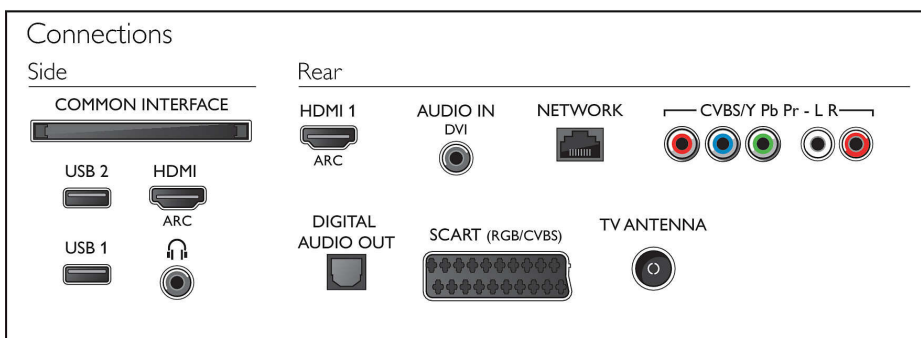

Skaņa

- Izejas jauda (RMS): 20 W
- Skaņas pastiprinājums: Incredible Surround, Clear Sound, Automātisks skaļuma izlīdzinātājs, Dinamiska zemfrekvences skaņas pastiprināšana, Smart Sound

Savienojamība

- HDMI savienojumu skaits: 2
- HDMI funkcijas: Audio Return Channel
- Komponentu savienojumu skaits (YPbPr): 1
- EasyLink (HDMI-CEC): Tālvadības pults piekļuve, Sistēmas audio vadība, Sistēmas gaidstāves režīms, Pixel Plus savienojums (Philips)*, Atskaņošana/demonstrēšana ar vienu pieskārienu
- SCART savienojumu skaits (RGB/CVBS): 1
- USB portu skaits: 2
- Bezvadu savienojums: Integrēts Wi-Fi 802.11n 2x2, Wi-Fi Direct
- Citi savienojumi: Antenna IEC75, Common Interface Plus (CI+), Digitālā audio izeja (optiskā), Audio kr./lab. ieeja, Audio ieeja (DVI), Austiņu izeja, Pakalpojumu savienotājs

Piederumi

- Iekļautie piederumi: Tālvadības pults, 2 x AA baterijas, Strāvas vads, Īsa lietošanas pamācība,

Juridiskā informācija un drošības brošūra, Galda virsmas statīvs

Izmēri

- Komplekta platums: 1124 mm
- Komplekta augstums: 647 mm
- Komplekta dziļums: 77 mm
- Produkta svars: 12,9 kg
- Komplekta platums (ar statni): 1124 mm
- Komplekta augstums (ar statni): 709 mm
- Komplekta dziļums (ar statni): 259 mm
- Produkta svars (+ statīvs): 15,5 kg
- Iepakojuma platums: 1380 mm
- Iepakojuma augstums: 796 mm
- Iepakojuma dziļums: 131 mm
- Svārs (ieskaitot iesaiņojumu): 20,5 kg
- Saderīgs ar sienas stiprinājumu: 400 x 200 mm