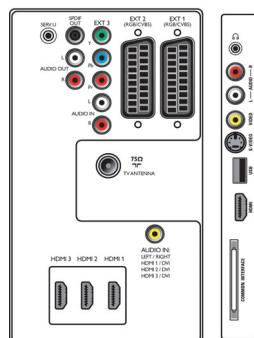

Συνδεσιμότητα

- Υποδοχή scart 1: Ήχος L/R, Είσοδος/έξοδος CVBS, RGB
- 2 εξωτερικοί scart: Ήχος L/R, Είσοδος/έξοδος CVBS, RGB
- 3 εξ.: ΥPbPr, Είσοδος ήχου L/R
- Ext 4: HDMI v1.3
- Ext 5: HDMI v1.3
- Ext 6: HDMI v1.3
- EasyLink (HDMI-CEC): Αναπαραγωγή με ένα πάτημα, Αναμονή συστήματος
- Μπροστινές / πλαινές υποδοχές σύνδεσης: HDMI v1.3, Είσοδος S-Video, Είσοδος CVBS, Είσοδος ήχου L/R, Έξοδος ακουστικών, USB
- Άλλες συνδέσεις: Αναλογική έξοδος ήχου L/R, Είσοδος ήχου PC, Έξοδος S/PDIF (ομοαξονική), Κοινή διασύνδεση

Ρεύμα

- Θερμοκρασία περιβάλλοντος: 5 °C έως 35 °C
- Τροφοδοσία ρεύματος: 220 - 240V, 50/60Hz
- Κατανάλωση ρεύματος: 210 W
- Κατανάλωση ρεύματος κατά την αναμονή: 0,15 W

Διαστάσεις

- Διαστάσεις σετ (Π x Υ x Β): 1046 x 644 x 111 χιλ.
- Διαστάσεις συσκευής με βάση (Π x Υ x Β): 1046 x 716 x 262 χιλ.
- Βάρος με την συσκευασία: 42 κ.
- Βάρος προϊόντος: 22,5 κ.
- Βάρος προϊόντος (+βάση): 27 κ.
- Διαστάσεις κουτιού (Π x Υ x Β): 1151 x 793 x 333 χιλ.
- Έγχρωμο περίβλημα: Πρόσοψη σε μαύρο deco & λευκό πίσω κάλυμμα
- Με δυνατότητα ανάρτησης στον τοίχο VESA: 400 x 400 χιλ.

Αξεσουάρ

- Συμπεριλαμβανόμενα αξεσουάρ: Καλώδιο ρεύματος, Οδηγός γρήγορης έναρξης, Εγχειρίδιο χρήσεως, Πιστοποιητικό εγγύησης, Τηλεχειριστήριο, Μπαταρίες για τηλεχειριστήριο

Stereo system				Transmission system						
2CS DK	NICAM DK	2CS BG	NICAM I	NICAM LL	PAL BG	PAL D/K	PAL I	SECAM BG	SECAM DK	SECAM LL
•	•	•	•	•	•	•	•	•	•	•

Ημερομηνία έκδοσης
2019-06-28

Έκδοση: 5.0.16

12 NC: 8670 000 36241
EAN: 87 12581 38868 3

© 2019 Koninklijke Philips N.V.
Με την επιφύλαξη παντός δικαιώματος.

Οι προδιαγραφές ενδέχεται να αλλάζουν χωρίς προειδοποίηση. Τα εμπορικά σήματα ανήκουν στην Koninklijke Philips N.V. ή στους αντίστοιχους ιδιοκτήτες.

www.philips.com