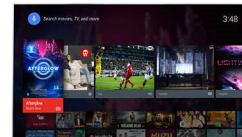

Dvojezgreni procesor + Android

Sustav Android na televizoru omogućava navigaciju, pokretanje aplikacija i reprodukciju videozapisa na izuzetno brz, intuitivan i zabavan način. Android oslobađa snagu našeg dvojezrenog procesora, omogućavajući brzo i lako izvršavanje zadataka.