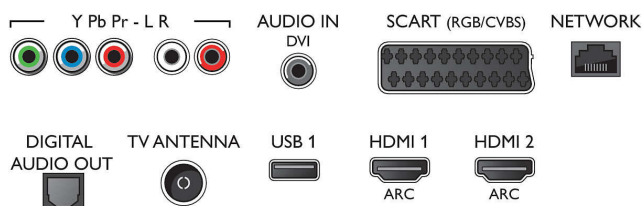

Specifikacije

Ambilight

- Ambilight značajke: Mogućnost prilagodbe boji zida, Način rada sa svjetlom za opuštanje, Način rada za igre, Ambilight+Hue
- Ambilight verzija: s 3 strane

Slika/Prikaz

- Omjer širine i visine: 16:9
- Veličina dijagonale zaslona (inč): 40 inča
- Dijagonala zaslona (u cm): 102 cm
- Zaslona: LED Full HD
- Rezolucija zaslona: 1920 x 1080 piksela

- 3D: Aktivni 3D, Igranje za dva igrača uz prikaz preko cijelog zaslona*, Konverzija 2D u 3D, Automatsko 3D prepoznavanje
- Svjetlina: 350 cd/m²
- Program za obradu slike: Perfect Pixel HD
- Napredne značajke slike: Perfect Natural Motion, 800 Hz Perfect Motion Rate, Micro Dimming Pro, Super Resolution

Podržana rezolucija zaslona

- Računalni ulazi na svim HDMI: do FHD 1920x1080

- pri 60 Hz, pri 60 Hz
- Video ulazi na svim HDMI: do FHD 1920x1080p, pri 24, 25, 30, 50, 60 Hz

Tuner / Prijem / Prijenos

- Digitalni televizor: DVB-T/T2/C
- Reprodukcijska videozapisa: NTSC, PAL, SECAM
- Podrška za MPEG: MPEG2, MPEG4
- Vodič kroz programe*: Elektronički vodič kroz programe za 8 dana
- Indikator jačine signala
- Teletekst: Hipertekst od 1000 stranica

Connections

Side

Rear