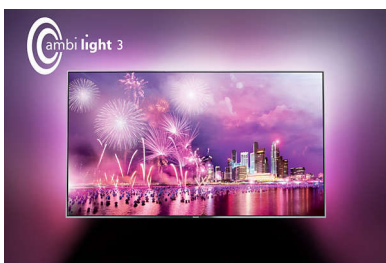

Tanki Full HD LED televizor sa sustavom Android™
102 cm (40") Full HD LED TV, Dvojezgreni; 8 GB, mogućnost proširenja, DVB-T/T2/C

40PFT6550/12

Istaknute značajke

Kutno postolje u sredini

Odabrali smo profinjenu završnu obradu srebrne boje visokoga sjaja kao temelj svog kutnog postolja smještenog u sredinu i zatim smo ga uparili s izuzetno tankim kutnim vratom kako bismo kreirali dizajn televizora koji se predivno stapa s modernim interijerom.

Moderan suvremeni dizajn

Dizajniran sa suvremenim izgledom koji se uklapa u interijer. Vaš televizor trebao bi jednako lijepo izgledati isključen kao što izgleda uključeno.

Ambilight s 3 strane

Stvorili ste mnogo više od kuće, stvorili ste dom, pa zašto ne biste odabrali i televizor koji odiše toplinom i privlačnošću? Jedinstvena tehnologija Ambilight tvrtke Philips čini vaš zaslom mnogo širim, a doživljaj gledanja uzbudljivijim emitirajući izuzetno širok sjaj s tri strane zaslona televizora na okolni zid. Boja, živopisnost i uzbuđenje prelaze granice zaslona i ulaze u vaš dnevni boravak, pružajući izvanredni doživljaj gledanja.