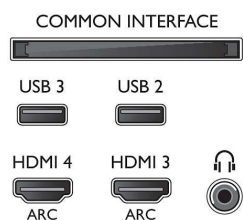

Specifikacije

Ambilight

- Ambilight značajke: Mogućnost prilagodbe boji zida, Način rada sa svjetlom za opuštanje, Način rada za igre, Ambilight+Hue
- Ambilight verzija: s 3 strane

Slika/Prikaz

- Omjer širine i visine: 16:9
- Veličina dijagonale zaslona (inč): 40 inča
- Dijagonala zaslona (u cm): 102 cm
- Zaslona: LED Full HD
- Rezolucija zaslona: 1920 x 1080 piksela

- 3D: Aktivni 3D, Igranje za dva igrača uz prikaz preko cijelog zaslona*, Konverzija 2D u 3D, Automatsko 3D prepoznavanje
- Svjetlina: 350 cd/m²
- Program za obradu slike: Perfect Pixel HD
- Napredne značajke slike: Perfect Natural Motion, 800 Hz Perfect Motion Rate, Micro Dimming Pro, Super Resolution

Podržana rezolucija zaslona

- Računalni ulazi na svim HDMI: do FHD 1920x1080

- pri 60 Hz, pri 60 Hz
- Video ulazi na svim HDMI: do FHD 1920x1080p, pri 24, 25, 30, 50, 60 Hz

Tuner / Prijem / Prijenos

- Digitalni televizor: DVB-T/T2/C
- Reprodukcijska videozapisa: NTSC, PAL, SECAM
- Podrška za MPEG: MPEG2, MPEG4
- Vodič kroz programe*: Elektronički vodič kroz programe za 8 dana
- Indikator jačine signala
- Teletekst: Hipertekst od 1000 stranica

Connections

Side