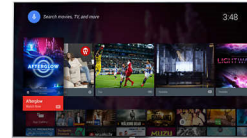

„Dual Core“ + „Android“

Savo televizoriuje turėdami „Android“ galėsite naršyti, paleisti programas ir vaizdo įrašus labai greitai, itin intuityviai ir smagiu būdu. „Android“ robotas išlaisvina „Dual Core“ procesoriaus galią, kad viskas vyktų greitai ir lengvai.

„Android“

„Smart TV“ su „Android“: mėgautis spartesniu procesoriumi ir patogia naudotojo sąsaja. Jūsų raktas į neišsenkantį turinį, pradedant „Google Play™“, „Netflix“, interneto naršykle...ir dar daugiau. Lengva naršyti po meniu naudojant tiesiogines nuorodas į mėgstamiausius.