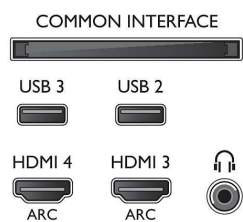

Specifikacijos

„Ambilight“

- „Ambilight“ funkcijos: Prisitaiko prie sienos spalvos, Foninio apšvietimo režimas, Žaidimų režimas, „Ambilight+hue“
- „Ambilight“ versija: 3 pusių

Vaizdas / ekranas

- Kraštinių santykis: 16:9
- Ekranas įstrižainė (coliais): 40 in
- Ekranas įstrižainė (centimetrais): 102 cm
- Ekranas: LED „Full HD“
- 3D: „Active 3D“, Žaidimas dviem žaidėjams visame

ekrane*, 2D pakeitimas į 3D, Automatinis 3D aptikimas

- Skiriamoji ekrano geba: 1920 x 1080 p
- Ryškumas: 350 cd/m²
- Vaizdo variklis: „Perfect Pixel HD“
- Vaizdo išryškėjimas: „Perfect Natural Motion“, 800 Hz „Perfect Motion Rate“, „Micro Dimming Pro“, Puiki raiška

Palaiškoma ekrano skiriamoji geba

- Kompiuterio įvestys visose HDMI: iki FHD

- 1920x1080 esant 60 Hz, esant 60 Hz
- Vaizdo įvestys visose HDMI: iki FHD 1920x1080p, esant 24, 25, 30, 50, 60 Hz

Derintuvas / imtuvas / siųstuvas

- Skaitmeninis televizorius: DVB-T/C
- Vaizdo atkūrimas: NTSC, PAL, SECAM
- MPEG palaikymas: MPEG2, MPEG4
- TV programų gidas*: 8 dienų elektroninis programų gidas
- Signalo stiprumo indikacija
- Teletekstas: 1000 puslapių hipertekstas

Connections

Side