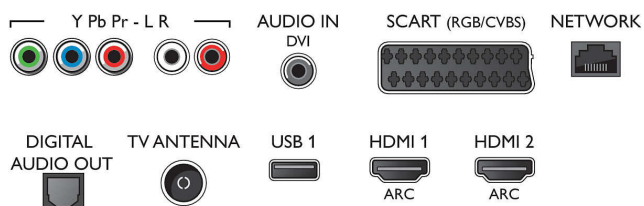

Specifikacijos

„Ambilight“

- „Ambilight“ funkcijos: Prisitaiko prie sienos spalvos, Foninio apšvietimo režimas, Žaidimų režimas, „Ambilight+hue“
- „Ambilight“ versija: 3 pusių

Vaizdas / ekranas

- Kraštinių santykis: 16:9
- Ekranas įstrižainė (coliais): 40 in
- Ekranas įstrižainė (centimetrais): 102 cm
- Ekranas: LED „Full HD“
- 3D: „Active 3D“, Žaidimas dviem žaidėjams visame

ekrane*, 2D pakeitimas į 3D, Automatinis 3D aptikimas

- Skiriamoji ekrano geba: 1920 x 1080 p
- Ryškumas: 350 cd/m²
- Vaizdo variklis: „Perfect Pixel HD“
- Vaizdo išryškėjimas: „Perfect Natural Motion“, 800 Hz „Perfect Motion Rate“, „Micro Dimming Pro“, Puiki raiška

Palaiškoma ekrano skiriamoji geba

- Kompiuterio įvestys visose HDMI: iki FHD

- 1920x1080 esant 60 Hz, esant 60 Hz
- Vaizdo įvestys visose HDMI: iki FHD 1920x1080p, esant 24, 25, 30, 50, 60 Hz

Derintuvas / imtuvas / siųstuvas

- Skaitmeninis televizorius: DVB-T/C
- Vaizdo atkūrimas: NTSC, PAL, SECAM
- MPEG palaikymas: MPEG2, MPEG4
- TV programų gidas*: 8 dienų elektroninis programų gidas
- Signalo stiprumo indikacija
- Teletekstas: 1000 puslapių hipertekstas

Connections

Side

Rear