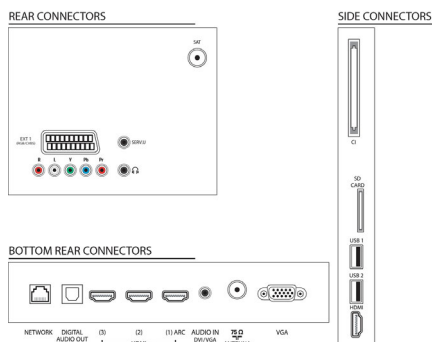

Tuner/Prijem/Vysielanie

- Digitálna TV: DVB-C MPEG2*, DVB-C MPEG4*, DVB-S2 MPEG4 HD, DVB-T MPEG2*, DVB-T MPEG4*, Podpora DVB-S HD+ (Astra)

- Prehrávanie videa: NTSC, PAL, SECAM
- Konvertor LNB: Podpora 1 až 4 konvertory LNB

Príkon

- Napájanie zo siete: AC 220 – 240 V, 50/60 Hz
- Okolité teplota: 5 °C až 40 °C
- Trieda energetického štítku: A+
- Energetický štítok Európskej únie: 62 W
- Ročná spotreba energie: 91 kWh
- Spotr. energie v pohotovostnom stave: < 0,15 W
- Funkcie úspory energie: Hlavný vypínač 0 W, Časovač automatického vypnutia, Režim Eko, Ponuka nastavení Eko, Svetelný senzor, Vypnutie obrazu (pre rádio)
- Pritomnosť olova: Áno*
- Spotreba energie v režime vypnutia: < 0,01 W
- Ročná spotreba energie v pohotovostnom režime: 1,1* kWh

Rozmery

- Rozmery krabice (Š x V x H): 1192 x 780 x 158 mm
- Rozmery súpravy (Š x V x H): 1101 x 663 x 38 mm
- Rozmery zariadenia so stojanom (Š x V x H): 1101 x 715 x 299 mm
- Hmotnosť výrobku: 18,6 kg
- Hmotnosť produktu (+ stojan): 21,4 kg
- Kompatibilný držiak na stenu: 400 x 400 mm

Príslušenstvo

- Dodávané príslušenstvo: Siet'ový napájací kábel, Diaľkové ovládanie, Dve batérie AAA, 2 x 3D okuliare, 2 x vrecká s čistiacou handričkou, Stolový otočný stojan, Stručná príručka spustenia, Zdravotná príručka pre 3D, Brožúrka s právnyimi a bezpečnostnými informáciami, Záručný list
- Voliteľné príslušenstvo: 3D okuliare PTA416, Bezdrôtový USB adaptér (PTA01)

Dátum vydania
2019-06-26

Verzia: 10.2.9

12 NC: 8670 000 72118
EAN: 87 12581 58282 1

© 2019 Koninklijke Philips N.V.
Všetky práva vyhradené.

Autor si vyhradzuje právo zmeny špecifikácií bez oznámenia. Ochranné známky sú majetkom Koninklijke Philips N.V. alebo ich príslušných vlastníkov.

www.philips.com

* Net TV: Navštívte www.philips.com/smarttv a zistíte ponuku služieb vo vašej krajine.

* Rodičia by mali pri sledovaní obrazu v 3D dohliadať na svoje deti a uistiť sa, že u nich nedôjde k vyššie uvedeným ťažkostiam. Sledovanie obrazu v 3D sa neodporúča deťom do 6 rokov, keďže ich zrakový systém ešte nie je úplne vyvinutý.

* Televízor podporuje príjem signálu DVB voľne prístupného vysielania. Špecifickí operátori DVB nemusia byť podporovaní. Aktuálny zoznam nájdete v časti Najčastejšie otázky na stránke podpory výrobkov spoločnosti Philips. Niektorí operátori vyžadujú podmienený prístup a registráciu. Ďalšie informácie získate u svojho operátora.

* Používanie integrovaného digitálneho TV tunera pomáha šetriť energiu

* 8 dňové EPG, služba nie je dostupná vo všetkých krajinách

* Nahrávanie a pozastavenie sledovania cez USB vyžaduje pevný disk USB s kapacitou najmenej 32 GB, odporúča sa 250 GB (nie je súčasťou balenia). Táto funkcia je dostupná len pre kanály DVB-T C a S, nie je dostupná pre analogové vysielanie ani externé vstupy.

* Nahrávanie cez USB je dostupné len pre digitálne kanály s elektronickým sprievodcom programami založeným na protokole IP (môže podliehať obmedzeniam v závislosti od danej krajiny a kanálov), nahrávanie môže byť zakázané na základe ochrany vysielania proti kopírovaniu (CI+). Vyžaduje si aktívne pripojenie na internet.

* Použitie vypínača ZERO POWER znižuje spotrebu energie v pohotovostnom režime na 0

* Klávesnica a myš USB sú podporované po aktualizácii softvéru