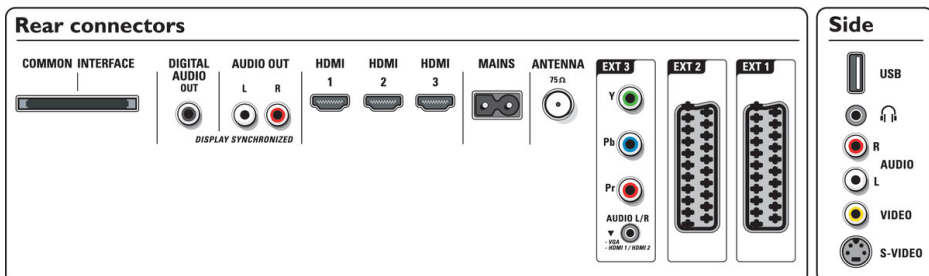

Възможности за свързване

- Извод Ext 1 Scart: Аудио L/R, Вход/изход за CVBS, RGB
- Извод Ext 2 Scart: Аудио L/R, Вход/изход за CVBS, RGB
- Извод Ext 3: YPbPr, Аудио вход Л/Д
- Извод Ext 4: HDMI v1.3
- Извод Ext 5: HDMI v1.3
- Извод Ext 6: HDMI v1.3
- HDMI функции: Баалансиране на кабела, Кабели категория 1 и 2, Компресирано аудио, Поддръжка на многоскоростни формати, Поддръжка на компютърни формати, Резолюция 720p, 1080i, 1080p
- Предни/странични букси за свързване: Аудио вход Л/Д, Вход за CVBS, Изход за слушалки, Вход S-video, USB
- Други връзки: Аналогов изход за звук ляв/десен, Вход S/PDIF (коаксиален), Изход S/PDIF (коаксиален), Общ интерфейс

Мощност

- Температура на околната среда: от 5°C до 35°C
- Мрежово захранване: 220 - 240 V променлив ток +/- 10%
- Мощност на потребление: 293 W
- Мощност на потребление в режим на готовност: 0,8 W

Акcesoари

- Акcesoари в комплекцията: Шарнирна стойка за маса, коаксиален кабел за радио антена

Размери

- Цвят на кутията: Антрацитно тъмно
- Габарити на апарата (Ш x В x Д): 1170 x 736 x 125 мм
- Габарити на апарата със стойката (В x Д): 801 x 297 мм
- Тегло на изделието: 33,5 кг
- Тегло на изделието (със стойката): 38,1 кг
- Габарити на кутията (Ш x В x Д): 1274 x 943 x 331 мм
- Тегло вкл. опаковката: 50,3 кг
- Съвместим с VESA монтиране на стена: 600 x 400 мм

Дата на издаване
2019-06-26

Версия: 10.0.15

12 NC: 8670 000 29184
EAN: 87 12581 33022 4

© 2019 Koninklijke Philips N.V.
Всички права запазени.

Спецификациите могат да се променят без предупреждение. Търговските марки са собственост на Koninklijke Philips N.V. или на съответните си притежатели.

www.philips.com

* DVB-T - поддържа се само в определени страни