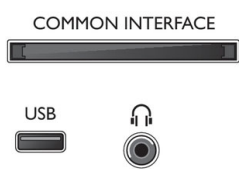

(v2 kuni v9.2)

- Pildiesitusvormingud: JPEG, BMP, GIF, PNG

Toetatavad ekraani lahutusvõimed

- Arvutisisendid: kuni 1920 x 1080 värskendussagedusel 60 Hz
- Videosisendid: kuni 1920 x 1080p

Tuuner/Vastuvõtt/Ülekanne

- Digi-TV: DVB-T/T2/T2-HD/C/S/S2
- MPEG-tugi: MPEG2, MPEG4
- Video taasesitus: NTSC, PAL, SECAM

Võimsus

- Toiteallikas: Vahelduvvool 220–240 +/-10%
- Võimsustarve ooterežiimis: < 0,3 W
- Väljalülitatud seadme võimsustarve: Pole saadaval W
- Ümbritsev temperatuur: 5 °C kuni 35 °C
- Energiasäästufunktsioonid: Automaatse väljalülituse taimer, Ökorežiim, Pildi väljalülitamine (raadio kuulamiseks)
- Energiamärgise klass: A+
- EL-i energiamärgise võimsus: 51 W
- Aastane energiatarve: 75 kWh/a
- Elavhõbedasisaldus: 0 mg
- Sisaldab pliidi: Jah*

Mõõtmed

- Karbi mõõtmed (L x K x S): 1240 x 800 x 150 mm
- Komplekti mõõtmed (L x K x S): 1127,5 x 655,3 x 85,9 mm
- Teleri aluse laius: 938,0 mm
- Komplekti mõõtmed koos alusega (L x K x S): 1127,5 x 679,0 x 241,4 mm
- Toote kaal: 11,2 kg
- Toote kaal (alusega): 11,4 kg
- Kaal (koos pakendiga): 15,8 kg
- Ühildub VESA seinakinnitustega: 200 x 200 mm

Värv ja viimistlus

- Teler eest: Kõrgläikega must

Tarvikud

- Komplektis olevad tarvikud: Kaugjuhtimispult, 2 x AAA-patareid, Toitejuhe, Kiirjuhend, Juriidilise teabe ja ohutusõuete brošüür, Lauapealne alus

Connections

Side