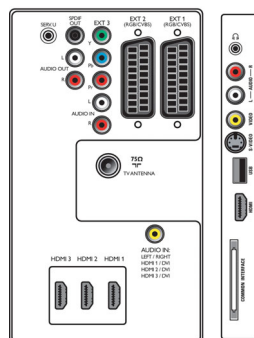

Conectividade

- Scart Ext 1: Áudio E/D, Entrada/saída CVBS, RGB
- Scart Ext 2: Áudio E/D, Entrada/saída CVBS, RGB
- Ext 3: YPbPr, Entrada áudio L/R
- Ext 4: HDMI v1.3
- Ext 5: HDMI v1.3
- Ext 6: HDMI v1.3
- EasyLink (HDMI-CEC): Reprodução com um só toque, Standby do sistema
- Ligações Frontais/Laterais: HDMI v1.3, Entrada S-video, Entrada CVBS, Entrada áudio L/R, Saída auscultador, USB
- Outras ligações: Saída analógica áudio Esquerda/Direita, Entrada Áudio de PC, Saída S/PDIF (coaxial), Interface comum

Potência

- Temperatura ambiente: De 5 °C a 35 °C
- Alimentação eléctrica: 220 - 240 V, 50 / 60 Hz
- Consumo de energia: 140 W
- Consumo de energia em modo de espera: 0,15 W

Dimensões

- Dimensões do conjunto (L x A x P): 819 x 518 x 123 mm
- Dimensões da unidade com suporte (L x A x P): 819 x 579 x 220 mm
- Peso incl. Embalagem: 21 kg
- Peso do produto: 14 kg
- Peso do produto (+suporte): 17 kg
- Dimensões da caixa (L x A x P): 918 x 629 x 282 mm
- Cor da caixa: Frente deco preta e tampa branca
- Compatível com suporte de parede VESA: 200 x 300 mm

Acessórios

- Acessórios Incluídos: Suporte de mesa com orientação, Cabo de alimentação, Manual de início rápido, Manual do Utilizador, Certificado de garantia, Telecomando, Pilhas para telecomando

Stereo system				Transmission system						
2CS DK	NICAM DK	2CS BG	NICAM I	NICAM LL	PAL BG	PAL D/K	PAL I	SECAM BG	SECAM DK	SECAM LL
•	•	•	•	•	•	•	•	•	•	•