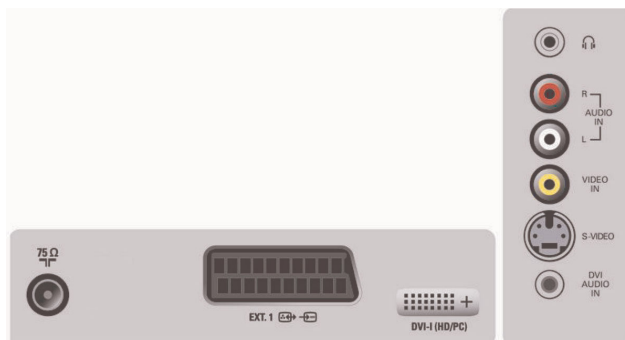

Tuner/ontvangst/transmissie

- Antenne-ingang: 75 ohm coaxiaal (IEC75)
- Televisiesysteem: PAL I, PAL B/G, PAL D/K, SECAM B/G, SECAM D/K, SECAM L/L', PAL, SECAM
- Videoweergave: NTSC, SECAM, PAL
- Tunerbereik: Hyperband, S-kanaal, UHF, VHF
- Aantal voorkeuzenders: 100
- Tunerweergave: PLL

Connectiviteit

- Ext. 1 scart: Audio L/R, CVBS in/uit, RGB
- Aantal SCARTS: 1
- Aansluitingen aan de voor- en zijkant: Audio in, CVBS in, Hoofdtelefoonuitgang, S-Video in
- Andere aansluitingen: DVI-I, PC-audio-ingang, IEC75-antenne

Vermogen

- Omgevingstemperatuur: 5 tot 40 °C
- Energieverbruik: 42 W
- Stroomvoorziening: 90 - 240 AC
- Stroomverbruik in stand-bystand: 1,5 W

Afmetingen

- Afmetingen van set (B x H x D): 472 x 308 x 76,5 mm
- Afmetingen (met voet) (B x H x D): 472 x 348 x 153 mm

stereo system					transmission system					
2CS	NICAM	2CS	NICAM	NICAM	PAL	PAL	PAL	SECAM	SECAM	SECAM
DK	DK	B/G	I	LL'	B/G	DK	I	B/G	DK	LL'
o	o	o	o	o	o	o	o	o	o	o

Publicatiedatum
2019-06-26

Versie: 4.0.7

12 NC: 8670 000 24086
EAN: 87 10895 96513 2

© 2019 Koninklijke Philips N.V.
Alle rechten voorbehouden.

Specificaties kunnen zonder voorafgaande kennisgeving worden gewijzigd. Handelsmerken zijn het eigendom van Koninklijke Philips N.V. en hun respectieve eigenaren.

www.philips.com