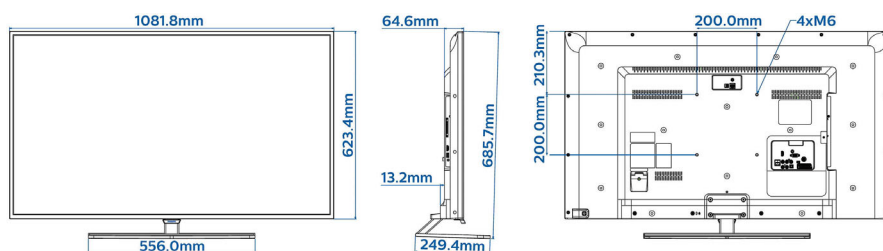

Vlastnosti

- Jednoduché použitie: Štýl obrazu, Štýl zvuku
- Digitálne služby: 8d EPG, Now&Next, MHEG, Teletext, HbbTV
- Lokálne blokovanie: Joystick

Hotelové funkcie

- Hotelový režim: Zamknutie ovládania joysticku, Zamknutie menu, Zamknutie inštalačného menu, Obmedzenie hlasitosti
- Režim väznenia: Režim vysokého zabezpečenia, Uzamknutie titulkov/TXT/MHEG/USB/EPG
- Časovač: Časovač vypnutia, Alarm spustenia, Spustenie na kanáli, Prebúdzacie zvuky
- Ovládanie zapnutia: Kanál, Vlastnosť, Formát obrazu, Hlasitosť
- Proti krádeži: Ochrana proti krádeži batérie, Kensington uzamknutie

- Ovládanie výkonu: Automatické zapínanie, Ekologické/rýchle spustenie, WoLAN
- Aplikácie: Funkcia AppControl, Cloudové aplikácie
- Vaša značka: SmartInfo, Uvítacie logo, Uvítacia správa, Vlastné pozadie pre funkciu SmartTV, Nastaviteľný prístrojový panel (HTML), Systém IPTV
- Hodiny: Hodiny v pohotovostnom režime, Tlačidlo RC svietiace v tme, Hodiny na obrazovke, Voliteľné externé hodiny
- SmartInfo: Prehliadač s podporou HTML5, Interaktívne šablóny, Obrázková prezentácia
- Klonovanie a aktualizácia firmvéru: Instant Initial Cloning, Cez USB/RF/IP
- CMND & Control: Offline kanálový editor, Editor off-line nastavení, Stav TV v reálnom čase (IP), Diaľková správa cez IP/RF, CMND & Create, Správa skupín televízorov