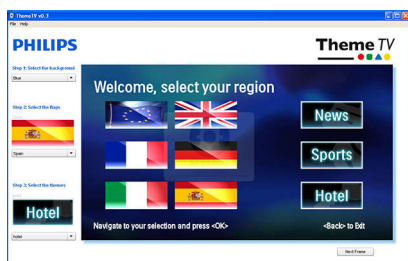

Акценти

LCD дисплей с висока детайлност

Този WXGA дисплей с най-съвременна LCD технология на екрана дава на посетителите широкоекранна HD разделителна способност от 1366 x 768р пиксела. С нея се получават прекрасни изображения с прогресивно сканиране без трептене, с оптимална яркост и превъзходни цветове. Това живо и рязко изображение предоставя на посетителите повече удоволствие при гледане.

Вграден слот за SmartCard

Вграденият слот за карти SmartCard дава възможност други производители да увеличат функционалността на телевизора чрез картови приложения, без нужда от допълнителни приставки и външни кабели. Телевизорът може да се свързва и към външни декодери и приставки set-top box на всички основни оператори на интерактивни системи през интерфейсите за управление SerialXpress (поддържащи протоколи UART и RS232) и SmartPlug.

Дистанционно надстройване на софтуера

Софтуерът на телевизора, поддържащ специалните функции за хотели, може да се надстройва дистанционно през сертифициран системен оператор.

Интегриран дисплей-часовник

Вграденият дисплей-часовник, който е също и будилник, премахва нуждата и инвестициите в допълнителен часовник с кабели и свързвания в стаята.

Theme TV

Theme TV предлага авангарден потребителски интерфейс, предоставящ на

посетителите възможността да се придвижват в менюто за посетители, за да намерят канали от своята държава, новини и хотелска информация лесно и без нужда от интерактивна система за забавления.