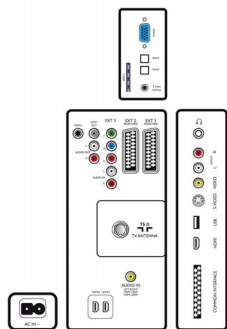

Спецификации

Картина/дисплей

- Съотношение на размерите на картината: 16:9, Широк екран
- Размер на екрана по диагонал (инчове): 32 инч
- Размер на екрана по диагонал (метрична с-ма): 81 см
- Цвят на кутията: Черен
- Разделителна способност на екрана: 1366 x 768p
- Яркост: 500 cd/m²
- Съотношение на контраста (типично): 1200:1
- Подобрене на картината: Забавяне на движението 3/2 – 2/2, 3D гребенчат филтър, Active Control, Разпъване

- на черното, Разпъване на синьото, Подобряване на цветовете, Подобрене на цветните преходи, Цифрово шумопотискане, Подобрител на преходите в яркостта, Адаптивно плавно движение, Прогресивно сканиране, Автом. корекции за цвят на човешка кожа, Динамично подобрене на контраста, Стреч на белия цвят, Разтягане на зеления цвят, Pixel Plus HD
- Тип на екрана на дисплея: LCD WXGA активна матрица TFT
- Динамичен контраст на екрана: 30000:1
- Време на отговор (типично): 6 мс

- Зрителен ъгъл (по хоризонтала): 176 градуса
- Максимален коефициент на осветеност: 100 %
- Зрителен ъгъл (по вертикала): 176 градуса
- Подобрене на екрана: Екран с противоотразяващо покритие

Поддържана разделителна способност на дисплея

- Компютърни формати: 640 x 480, 60 Hz, 800 x 600, 60 Hz, 1024 x 768, 60 Hz, 1280 x 1024, 60 Hz, 1366 x 768,