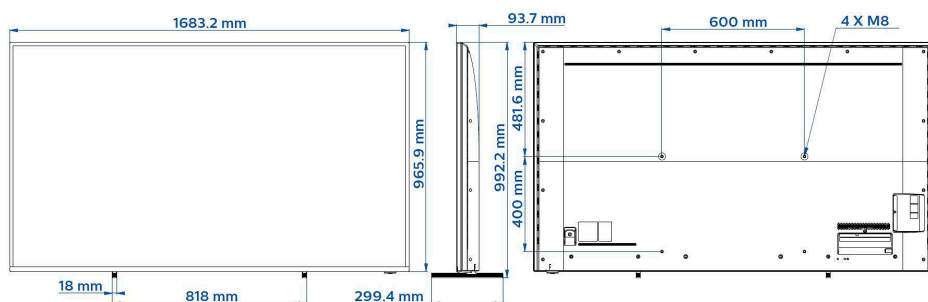

Specifikace

Obraz/displej

Úhlopříčka obrazovky (palce): 75 palců

Úhlopříčka obrazovky (metrická): 189 cm

Displej: 4K Ultra HD LED

Rozlišení panelu: 3840 x 2160p

Jas: 380 cd/m²

Podporovaná rozlišení

Rozhraní HDMI: ARC (všechny porty), Automatický výběr vstupu

Design

Barva: Stříbrná

Rozměry

Šířka přístroje: 1683 mm

Výška přístroje: 966 mm

Hloubka přístroje: 94 mm

Hmotnost výrobku: 33,5 kg

Šířka přístroje (s podstavcem): 1683 mm

Výška přístroje (s podstavcem): 993 mm

Hloubka přístroje (s podstavcem): 299 mm

Hmotnost výrobku (+ podstavec): 34.2 kg

Kompatibilní s montáží na stěnu: 600 x 400 mm, M8