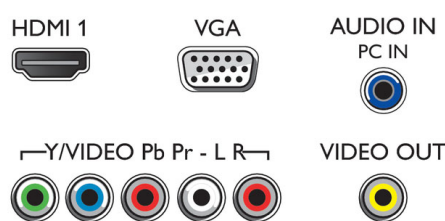

Rear

วันที่ออก 2019-06-22

เวอร์ชัน: 6.0.2

12 NC: 8670 001 01946
EAN: 87 12581 68390 0

© 2019 Koninklijke Philips N.V.
สงวนลิขสิทธิ์

ข้อมูลจำเพาะอาจเปลี่ยนแปลงได้โดยไม่ต้องแจ้งให้ทราบล่วงหน้า เครื่องหมายการค้าเป็นสมบัติของ Koninklijke Philips N.V. หรือเจ้าของรายอื่นๆ

www.philips.com

* ทีวีรองรับสัญญาณ DVB สำหรับการแพร่ภาพ ที่สามารถให้บริการฟรี
อาจไม่รองรับผู้ให้บริการ DVB เฉพาะ
สามารถดูข้อมูลล่าสุดได้ในส่วนคำถามที่พบบ่อยของเว็บไซต์ฝ่ายสนับสนุนของ Philips สำหรับผู้ให้บริการบางรายต้องมี Conditional Access
และการสมัครเป็นสมาชิก สำหรับข้อมูลเพิ่มเติม
โปรดติดต่อผู้ให้บริการของคุณ
* การใช้พลังงานต่อปีเป็นกิโลวัตต์ (kWh)
อ้างอิงตามการใช้พลังงานของทีวีที่เปิดใช้งาน 4 ชั่วโมงต่อวันเป็นเวลา
365 วัน การใช้พลังงานที่แท้จริงขึ้นอยู่กับการใช้งานทีวี
* EPG และภาพที่เห็น ได้จริง (นานถึง 8 วัน)
ขึ้นอยู่กับประเทศและผู้ให้บริการ