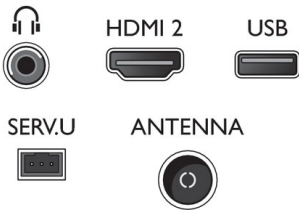

การเชื่อมต่อ

- จำนวนช่องเชื่อมต่อ HDMI: 2
- จำนวนช่อง Component (YPbPr): 1
- จำนวนการเชื่อมต่อ AV: 1
- จำนวนช่อง USB: 1
- การเชื่อมต่ออื่นๆ: เส้าอากาศ IEC75, ช่องสัญญาณออกของหูฟัง, PC-in VGA + Audio L/R in, Service connector

การใช้งานกับมัลติมีเดีย

- รูปแบบการเล่นวิดีโอ: Motion JPEG, รูปแบบ: AVI, MKV, H264/MPEG-4 AVC, MPEG-1, MPEG-2,

- MPEG-4, RealMedia (.rm, .rmvb, RV8-10)
- รูปแบบการเล่นเพลง: MP3
- รูปแบบการเล่นภาพ: JPEG

ความละเอียดของจอภาพที่ให้ได้

- อินพุตคอมพิวเตอร์: สูงถึง 1920x1080 @ 60Hz
- อินพุตวิดีโอ: 24, 25, 30, 50, 60 Hz, สูงถึง 1920x1080p

จูนเนอร์/เครื่องรับ/เครื่องส่ง

- การเล่นวิดีโอ: PAL, SECAM, NTSC

กำลังไฟ

- แหล่งจ่ายไฟหลัก: AC 220 - 240 V 50/60Hz
- อุณหภูมิแวดล้อม: 5 °C ถึง 35 °C
- กินไฟขณะสแตนด์บาย: < 0.5 W
- คุณสมบัติประหยัดพลังงาน: ตั้งเวลาปิดอัตโนมัติ
- การใช้พลังงาน: 87 วัตต์

ขนาด

- ขนาดเครื่อง (กว้าง x สูง x ลึก): 958 x 663 x 157 มม.
- ขนาดเครื่อง (กว้าง x สูง x ลึก): 886 x 539 x 75 มม.
- ขนาดเครื่องพร้อมขาตั้ง (กว้าง x สูง x ลึก): 886 x 588 x 220 มม.
- น้ำหนักผลิตภัณฑ์: 8.4 กก.
- น้ำหนักผลิตภัณฑ์ (รวมขาตั้ง): 11.3 กก.
- น้ำหนักรวมบรรจุภัณฑ์: 13.6 กก.
- ตัวยึดติดผนังสำหรับใช้งานร่วมกัน: 100 x 100 มม.

อุปกรณ์เสริม

- อุปกรณ์เสริมที่มีให้: รีโมทคอนโทรล, แบตเตอรี่ AAA x 2, ที่วางบนโต๊ะ, คู่มือเริ่มต้นใช้งานอย่างย่อ, โบรชัวร์ด้านกฎหมายและความปลอดภัย, โบรชัวร์ประกัน, คู่มือผู้ใช้

Side