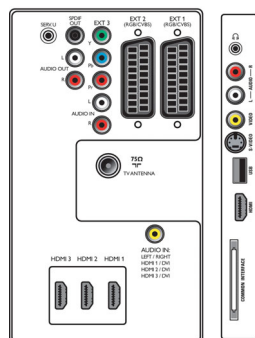

- VHF
- Afficheur du tuner: PLL

Connectivité

- Ext. 1 SCART: Audio G/D, Entrée/sortie CVBS, RVB
- Ext. 2 SCART: Audio G/D, Entrée/sortie CVBS, RVB
- Ext 3: YUV, Entrée audio G/D
- Ext. 4: HDMI v1.3
- Ext. 5: HDMI v1.3
- Ext. 6: HDMI v1.3
- EasyLink (HDMI-CEC): Activation instantanée de la lecture, Mise en veille du système
- Connexions avant/latérales: HDMI v1.3, Entrée S-Vidéo, Entrée CVBS, Entrée audio G/D, Sortie casque, USB
- Autres connexions: Sortie audio analogique G/D, Entrée audio PC, Sortie S/PDIF (coaxiale), Interface commune

Puissance

- Température ambiante: De 5 °C à 35 °C
- Puissance électrique: 220 - 240 V, 50/60 Hz
- Consommation électrique: 200 W
- Consommation en veille: 0,15 W

Dimensions

- Dimensions de l'appareil (l x H x P): 1 046 x 644 x 88 mm
- Dimensions de l'appareil (support inclus) (l x H x P): 1 046 x 716 x 262 mm
- Poids (emballage compris): 42 kg
- Poids du produit: 21 kg
- Poids du produit (support compris): 25,5 kg
- Dimensions de l'emballage (l x H x P): 1 151 x 793 x 333 mm
- Couleur du coffret: Boîtier noir avec panneau avant High Gloss
- Compatible avec fixations murales VESA: 400 x 400 mm

Accessoires

- Accessoires fournis: Support de table pivotant, Cordon d'alimentation, Guide de mise en route, Mode d'emploi, Certificat de garantie, Télécommande, Piles pour télécommande

Stereo system					Transmission system					
2CS DK	NICAM DK	2CS BG	NICAM I	NICAM LL	PAL BG	PAL D/K	PAL I	SECAM BG	SECAM DK	SECAM LL
•	•	•	•	•	•	•	•	•	•	•