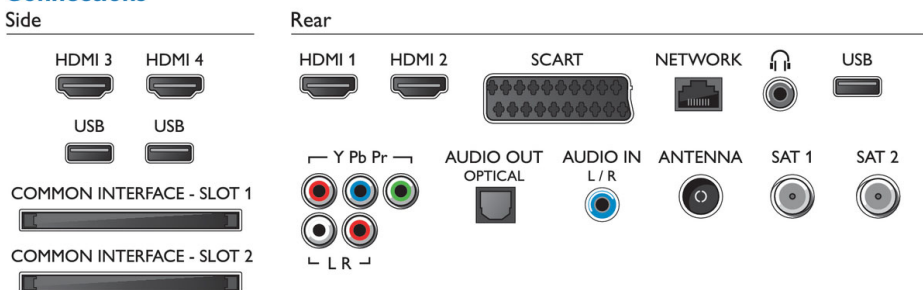

Tuner/modtagelse/transmission

- Digital TV: 2x DVB-T/T2/C/S/S2, Astra HD+ support
- MPEG-support: MPEG-2, MPEG-4
- Videoafspilning: NTSC, PAL, SECAM
- TV-programoversigt*: 8 dages elektronisk programguide
- Signalstyrke-indikation
- Tekst-TV: 1200 siders hypertext

Strøm

- Lysnet: 220-240 V AC, 50/60 Hz
- Omgivende temperatur: 5-35°C
- EU-energimærke - strøm: 112 W
- Årligt energiforbrug: 155 kW-timer
- Klasse for energimærke: A
- Standby-strømforbrug: < 0,3 W
- Strømforbrug ved slukket tilstand: < 0,3 W
- Strømbesparende funktioner: Timer til auto-sluk, Lyssensor, Slå billede fra (ved radio)

Mål

- Mål på kasse (B x H x D): 1369 x 1129 x 198 mm
- Mål på anlæg (B x H x D): 1227 x 714 x 33 mm
- Apparatets mål inklusive stander (B x H x D): 1333 x 756 x 236 mm
- Produktvægt: 18,4 kg
- Produktvægt (+ stand): 20,1 kg
- Vægt inkl. emballage: 32,3 kg
- Kompatibel med VESA-vægbeslag: 200 x 200 mm
- Overflade (bagside): Grå
- Overflade (forside): Sort
- Overflade (side): Sort børstet aluminium

Tilbehør

- Medfølgende tilbehør: Trådløs subwoofer, 2 par aktive 3D-briller, Buestand, Fjernbetjening, 2 x AA batterier, Netledning, Lynhåndbog, Brochure med oplysninger om juridiske forhold og sikkerhed
- Ekstra tilbehør: Aktive briller PTA509, Aktive briller PTA519

Connections

Udgivelsesdato
2019-09-19

Version: 7.3.3

12 NC: 8670 001 10211
EAN: 87 12581 70513 8

© 2019 Koninklijke Philips N.V.
Alle rettigheder forbeholdes.

Specifikationerne kan ændres uden varsel. Varemærker tilhører Koninklijke Philips N.V. eller deres respektive ejere.

www.philips.com

* Philips TV Remote-app'en og de tilknyttede funktioner varierer afhængigt af TV-modellen og landet samt Smart-enhedsmodellen og OS. Du kan finde flere oplysninger på: www.philips.com/TV.

* Lasermarkørfunktionen afhænger af, hvilken Smart TV-app, der bruges.

* Android-app udvalget varierer fra land til land. For yderligere oplysninger kan du besøge din lokale Google Play Store.

* Besøg www.philips.com/TV for at finde ud, hvilke tjenester der udbydes med Smart TV-app'en i dit land

* USB-optagelse fungerer kun på digitale kanaler, og optagelserne kan være begrænset af copyright-beskyttelse på udsendelserne (CI+). Der kan være begrænsninger afhængigt af land og kanal.

* Android, Google Play og andre mærker er varemærker tilhørende Google Inc.

* Forældre bør holde øje med deres børn mens de ser 3D, og sikre sig, at de ikke oplever ubehag som nævnt ovenfor. Det anbefales, at børn under 6 år ikke ser 3D, da deres syn endnu ikke er fuldt udviklet.

* TV'et understøtter DVB-modtagelse af gratis kanaler. Bestemte DVB-udbydere understøttes muligvis ikke. Du kan se en opdateret liste i afsnittet Ofte stillede spørgsmål på Philips' support-websted. For nogle udbydere kræves der programkort eller abonnement. Kontakt din udbyder for at få flere oplysninger.

* Energiforbrug i kWh pr. år, baseret på strømforbruget for et TV der er tændt i 4 timer om dagen i 365 dage. Det faktiske energiforbrug vil afhænge af, hvordan TV'et anvendes.

* EPG og den faktiske synlighed (op til 8 dage) afhænger af land og operatør.

* (Philips) kun kompatibel med specifik Philips-afspillerenhed.