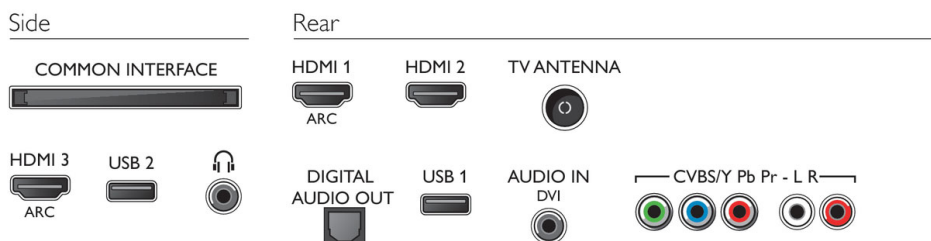

- Formati di riproduzione delle immagini: JPEG, BMP, GIF, JPS, PNG, PNS, BMS, MPO

Risoluzione display supportata

- Ingressi dei computer su tutti gli HDMI: a 60 Hz, fino a Ultra HD 4K 3840 x 2160
- Ingressi video su tutti gli HDMI: a 24, 25, 30, 50, 60 Hz, fino a Ultra HD 4K 3840 x 2160p

Sintonizzatore/Ricezione/Trasmissione

- TV digitale: DVB-T/C
- Supporto per MPEG: MPEG2, MPEG4
- Riproduzione video: NTSC, PAL, SECAM
- Guida ai programmi TV*: EPG 8 giorni
- Indicazione forza segnale
- Televideo: 1000 pagine Hypertext

Assorbimento

- Tensione di rete: CA 220 - 240 V 50/60 Hz
- Temperatura ambiente: Da 5 a 35 °C
- Etichetta energetica UE: 73 W
- Consumo energetico annuo: 106 kWh/anno
- Classe energetica: A
- Consumo energetico in stand-by: < 0,5 W
- Consumo energetico in modalità off: < 0,3 W
- Funzionalità di risparmio energetico: Timer per spegnimento automatico, Sensore luminoso, Picture mute (per la radio)

Dimensioni (lxpxa)

- Dimensioni confezione (L x A x P): 1185 x 740 x 131 mm
- Dimensioni set (L x A x P): 1099 x 632 x 79 mm
- Dimensioni apparecchio con supporto (L x A x P): 1099 x 684 x 211 mm
- Peso del prodotto: 11,5 Kg
- Peso prodotto (+ supporto): 11,9 Kg
- Peso incluso imballaggio: 14,2 Kg
- Compatibile con montaggio a parete VESA: 400 x 200 mm

Accessori

- Accessori inclusi: Telecomando, 2 batterie AAA, Piedistallo da tavolo girevole, Cavo alimentazione, Guida rapida, Brochure legale e per la sicurezza

Connections

Data di rilascio
2019-06-10

Versione: 6.1.1

12 NC: 8670 001 32261
EAN: 87 18863 00648 1

© 2019 Koninklijke Philips N.V.
Tutti i diritti riservati.

Le specifiche sono soggette a modifica senza preavviso. I marchi sono di proprietà di Koninklijke Philips N.V. o dei rispettivi detentori.

www.philips.com

* La funzione EPG e la possibilità di visione effettiva (fino a 8 giorni) dipende dal paese e dall'operatore.

* Consumo energetico in kWh per anno, sulla base del consumo della TV in funzione 4 ore al giorno per 365 giorni. Il consumo energetico effettivo dipenderà da come viene utilizzato il televisore.

* Il TV supporta la ricezione DVB per la trasmissione in chiaro. È possibile che alcuni operatori DVB non siano supportati. Un elenco aggiornato è disponibile nella sezione FAQ del sito Web di assistenza Philips. Per alcuni operatori è richiesto l'accesso condizionale e un abbonamento. Contattare il proprio operatore per ulteriori informazioni.

* (Philips) compatibile solo con un particolare lettore Philips.

* Registrazione USB solo per canali digitali. Le registrazioni possono essere limitate dal sistema di protezione da copia delle trasmissioni (CI+). Possono applicarsi restrizioni in base al paese e ai canali.