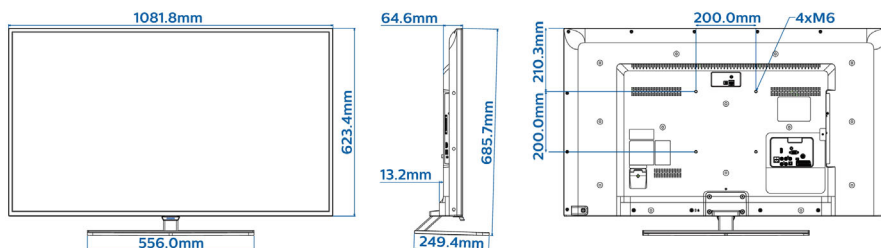

Specifikācijas

Attēls/displejs

- Displejs: LED Full HD
- Ekrāna izmērs pa diagonāli: 48 colla / 121 cm
- Malu attiecība: 16:9
- Paneļa izšķirtspēja: 1920 x 1080p
- Spilgtums: 350 cd/m²
- Skata leņķis: 178° (A) / 178° (P)
- Attēla uzlabošana: 200 Hz Perfect Motion Rate, Pixel Plus HD

Izmēri

- Komplekta izmēri (W x H x D): 1082 x 623 x 65/78 mm
- Komplekta izmēri ar statni (W x H x D): 1082 x 686 x 249 mm
- Produkta svars: 12,4 kg
- Produkta svars (+ statīvs): 13,9 kg
- Saderīgs ar VESA sienas stiprinājumu: 200 x 200 mm, M6