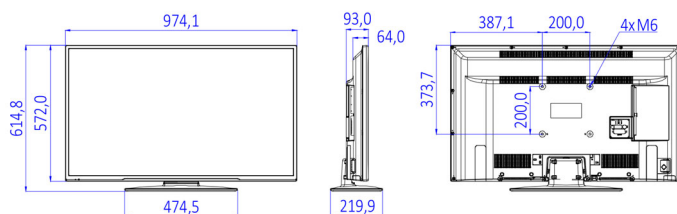

Спецификации

Картина/дисплей

- Дисплей: LED Full HD
- Размер на екрана по диагонал: 43 инч / 108 см
- Съотношение на размерите на картината: 16:9
- Разделителна способност на екрана: 1920 x 1080 пиксела
- Яркост: 300 cd/m²
- Зрителен ъгъл: 178° (хор.)/178° (верт.)

Размери

- Габарити на апарата (Ш x В x Д): 974 x 572 x 64/93 мм
- Габарити на апарата със стойката (Ш x В x Д): 974 x 615 x 220 мм
- Тегло на изделието: 8,4 кг
- Тегло на изделието (със стойката): 9,3 кг
- Съвместим с VESA конзола за стена: M6, 200 x 200 мм