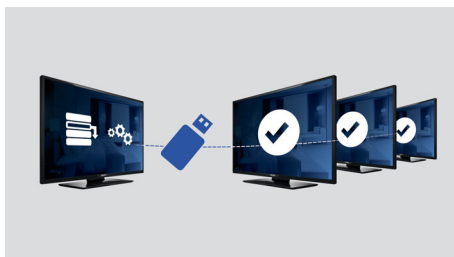

Клониране през USB

Дава възможност да се копират лесно и безжично всички програмирани настройки и канали от един телевизор на други телевизори за по-малко от минута. Функцията гарантира съгласуваността на

телевизорите и значително намалява времето и разходите за инсталиране.