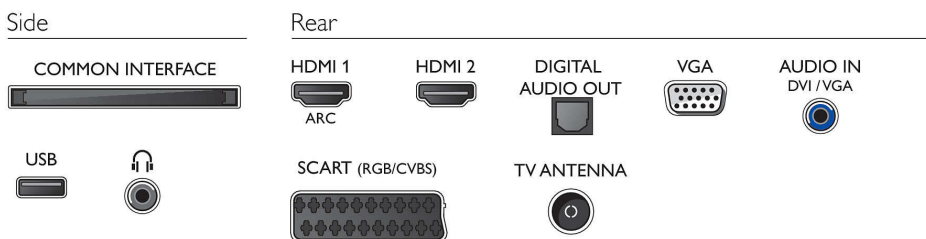

Automatisk lydniveau, Basregulering, Smart Sound

Tilslutningsmuligheder

- Antal HDMI-tilslutninger: 2
- EasyLink (HDMI-CEC): Fjernbetjenings-pass-through, System-lydkontrol, System-standby, Afspilning med ét tryk
- Antal scart-stik (RGB/CVBS): 1
- Antal USB-stik: 1
- Andre tilslutninger: Antenne af F-typen, Common Interface Plus (CI+), Digital lydudgang (optisk), Lydindgang (VGA/DVI), Hovedtelefonudgang, Servicestik, PC-indgang VGA

Strøm

- Lysnet: 220-240 V AC, 50/60 Hz
- Omgivende temperatur: 5-35°C
- Standby-strømforbrug: $\leq 0,3\text{ W}$
- Klasse for energimærke: A
- EU-energimærke - strøm: 24 W
- Strømbesparende funktioner: Timer til auto-sluk, Eco-tilstand, Slå billede fra (ved radio)
- Strømforbrug ved slukket tilstand: $\leq 0,3$
- Årligt energiforbrug: 35 kW-timer

Tilbehør

- Medfølgende tilbehør: Fjernbetjening, Bordstand, Netledning, Lynhåndbog, Brochure med oplysninger om juridiske forhold og sikkerhed, Garantibevis

Mål

- Bredde: 512 mm
- Højde: 308 mm
- Dybde: 35 mm
- Produktvægt: 2,6 kg
- Bredde (med stand): 512 mm
- Højde (med stand): 317 mm
- Dybde (med stand): 112 mm
- Produktvægt (+ stand): 2,7 kg
- Bredde (emballage): 600 mm
- Højde (emballage): 390 mm
- Dybde (emballage): 100 mm
- Vægt inkl. emballage: 3,5 kg
- Kan monteres på en væg: 75 x 75 mm

Connections

Udgivelsesdato
2023-10-20

Version: 4.2.1

EAN: 87 18863 00294 0

© 2023 Koninklijke Philips N.V.
Alle rettigheder forbeholdes.

Specifikationerne kan ændres uden varsel. Varemærker tilhører Koninklijke Philips N.V. eller deres respektive ejere.

www.philips.com

* EPG og den faktiske synlighed (op til 8 dage) afhænger af land og operatør.
* Energiforbrug i kWh pr. år, baseret på strømforbruget for et TV der er tændt i 4 timer om dagen i 365 dage. Det faktiske energiforbrug vil afhænge af, hvordan TV'et anvendes.
* TV'et understøtter DVB-modtagelse af gratis kanaler. Bestemte DVB-udbydere understøttes muligvis ikke. Du kan se en opdateret liste i afsnittet Ofte stillede spørgsmål på Philips' support-websted. For nogle udbydere kræves der programkort eller abonnement. Kontakt din udbyder for at få flere oplysninger.
* (Philips) kun kompatibel med specifik Philips-afspillerenhed.