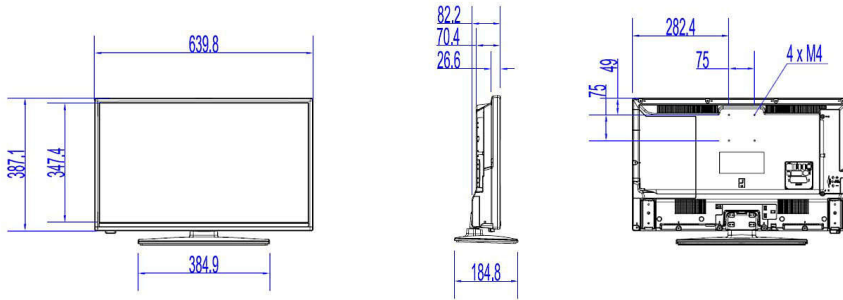

Специфікації

Зображення/дисплей

- Формат кадру: 16:9
- Розмір екрана по діагоналі (у дюймах): 28 дюймів
- Розмір екрана по діагоналі (у метрах): 70 см
- Дисплей: Світлодіодний HD-телевізор
- Роздільна здатність панелі: 1366 x 768р
- Яскравість: 250 кд/м²

- Коефіцієнт контрастності (типовий): 3000
- Кут перегляду: 178° (Г) / 178° (В)

Тюнер/Прийм/Передача

- Цифрові телевізори: DVB-T/T2/C, HEVC FHD (до 1080р60)
- Аналоговий телевізор: PAL, SECAM

Характеристики

- Простота у користуванні: Стиль зображення, Стиль звуку
- Цифрові послуги: Субтитри, Телетекст, MHEG, Заряд і далі, ЕДП 8 д.
- Локальне керування: Джойстик

Готельні функції

- Режим готелю: Блокування керування