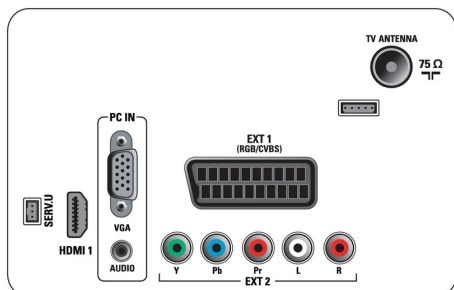

Sintonizzatore/Ricezione/Trasmissione

- Ingresso antenna: Coassiale da 75 Ohm (IEC75)
- sistema TV: PAL I, PAL B/G, SECAM B/G, SECAM L/L'
- Riproduzione video: NTSC, SECAM, PAL
- Bande sintonizzatore: iperbanda, S-Channel, UHF, VHF

Connettività

- EXT 1 SCART: Audio L/R, RGB
- Numero di SCART: 1
- Ext 2: Ingresso YPbPr, Ingresso audio L/R
- HDMI 1: HDMI v1.3
- Collegamenti frontali / laterali: Ingresso CVBS, Ingresso audio L/R, Uscita cuffia, USB 2.0
- Altri collegamenti: Uscita Composite Video (CVBS), Ingresso PC VGA + ingresso audio S/D
- EasyLink (HDMI-CEC): Riproduzione One Touch, EasyLink, Standby del sistema

Assorbimento

- Temperatura ambiente: Da 5 ° C a 40 ° C
- Tensione di rete: 220-240 V, 50 Hz
- Consumo energetico (tipico): 42 W
- Consumo energetico in stand-by: 0,3 W
- Consumo energetico annuo: 68,62 kWh
- Presenza di piombo: Si*

Dimensioni (lxpxa)

- Dimensioni set (L x A x P): 637 x 411 x 51,4 mm
- Dimensioni apparecchio con supporto (L x A x P): 637 x 447 x 170 mm
- Peso del prodotto: 5,2 Kg
- Peso prodotto (+ supporto): 5,5 Kg
- Dimensioni confezione (L x A x P): 810 x 525 x 170 mm
- Compatibile con montaggio a parete VESA: 75 x 75 mm

Accessori

- Accessori inclusi: Piedistallo da tavolo, Cavo alimentazione, guida rapida, Manuale utente, Certificato di garanzia, Telecomando, 2 batterie AAA, Dichiarazione software

Rear connectors

Side

Data di rilascio
2022-04-26

Versione: 14.4.7

12 NC: 8670 000 59842
EAN: 87 12581 52471 5

© 2022 Koninklijke Philips N.V.
Tutti i diritti riservati.

Le specifiche sono soggette a modifica senza preavviso I marchi sono di proprietà di Koninklijke Philips N.V. o dei rispettivi detentori.

www.philips.com

* Consumo tipico con apparecchio acceso misurato secondo lo standard IEC62087 Ed 2.

* Consumo energetico annuo calcolato utilizzando il consumo energetico tipico di 4 ore al giorno, 365 giorni l'anno.

* Questo televisore contiene piombo solo in alcune parti o componenti dove non esistono alternative tecnologiche in linea con le clausole di eccezione esistenti secondo la direttiva RoHS.