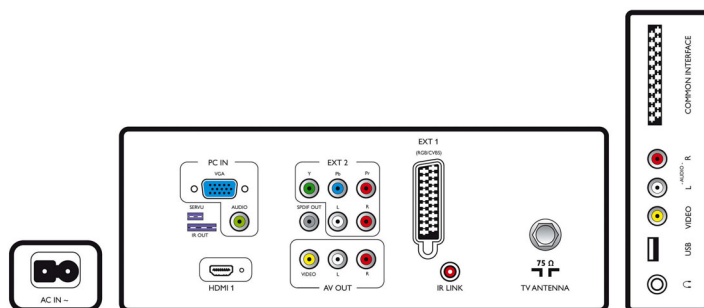

Dane techniczne

Obraz/wyświetlacz

- Format obrazu: Panoramiczny
- Przekątna ekranu (cal): 22 cali
- Przekątna ekranu (cm): 56 cm
- Kolor obudowy: Błyszczące, czarne wykończenie z przodu i czarna obudowa
- Rozdzielczość panelu: 1366 x 768p
- Jasność: 350 cd/m²
- Funkcje poprawy obrazu: Tryb filmowy 3/2 – 2/2 pull down, Filtr grzebieniowy 3D, Funkcja Active Control,

Funkcje poprawy koloru, Poprawa krawędzi w syg. chrominancji, Digital Crystal Clear, Cyfrowa redukcja szumów (DNR), Luminance Transient Improver, Skanowanie progresywne, Regulacja ostrości, 3D MA bez przeplotu, Automatyczna korekcja odcienia tła, Dynamiczna poprawa kontrastu, Rozdzielczość obrazu 1080p 24/25/30 Hz, Rozdzielczość obrazu 1080p 50/60 Hz

- Typ ekranu: LCD WXGA+ z aktywną matrycą TFT
- Dynamiczny kontrast ekranu: 5000:1

- Czas reakcji (standardowy): < 5 ms
- Kąt widzenia: 178° (poz.) / 178° (pion.)
- Funkcje poprawy ekranu: Ekran z powłoką przeciwodblaskową

Obsługiwana rozdzielczość ekranu

- Formaty komputerowe: 640 x 480, 60 Hz, 800 x 600, 60 Hz, 1024 x 768, 60 Hz, 1280 x 1024, 60 Hz, 1360 x 768, 60 Hz, 1280 x 720, 60 Hz, 1280 x 768, 60 Hz,