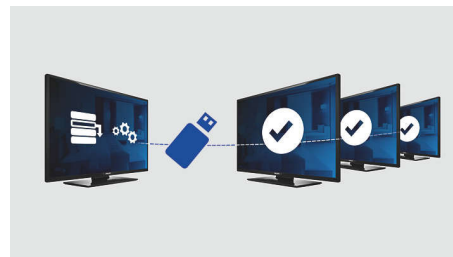

Wbudowany wyświetlacz zegara, który pełni także funkcję budzika, eliminuje potrzebę zakupu i instalowania w pokoju dodatkowego zegara wraz z przewodami i połączeniami.

Jedna zbiorcza lista kanałów

Jedna zbiorcza lista kanałów analogowych i cyfrowych umożliwia gościom niezauważalne przełączanie pomiędzy dwoma rodzajami kanałów.

Atrakcyjna lista kanałów

Atrakcyjna lista kanałów zawiera zrozumiałe i intuicyjne przyciski oraz przejrzystą grafikę

nawigacyjną ułatwiającą odszukanie ulubionych kanałów.

Hotelowy pilot zdalnego sterowania

Ten stylowy pilot zdalnego sterowania został zaprojektowany specjalnie do zastosowań hotelowych. Aby ułatwić gościom obsługę, wyposażono go w podstawowe przyciski i funkcje o wygodnym układzie. Ponadto większość pilotów hotelowych zabezpieczonych jest przed kradzieżą baterii, co pozytywnie wpływa na codzienną pracę hotelu.

Zgodność z panelem przyłączeniowym

Telewizor jest zgodny z panelami przyłączeniowymi firmy Philips, które umożliwiają gościom łatwe podłączanie komputera, odtwarzacza MP3, odtwarzacza DVD, kamery wideo i innych urządzeń. Zawartość podłączonych urządzeń jest wyświetlana automatycznie na ekranie telewizora.

Zgodność z dekodernami

Ten telewizor hotelowy można podłączyć do dekodera. Umożliwia on także włączanie przez przewód Scart oraz protokół Serial Express Lite.

Klonowanie ustawień przez złącze USB

Umożliwia proste kopiowanie wszystkich zaprogramowanych kanałów i ustawień z jednego telewizora do innych w czasie krótszym niż 1 minuta. Funkcja ta zapewnia jednakowe ustawienia w różnych telewizorach oraz znacznie skraca czas i koszty instalacji.

Konstrukcja przyjazna dla środowiska

Równowaga jest nieodłącznym elementem działalności firmy Philips. Nasze telewizory zostały zaprojektowane i wyprodukowane zgodnie z naszymi zasadami EcoDesign, których celem jest zminimalizowanie negatywnego wpływu na środowisko poprzez niższe zużycie energii, wyeliminowanie niebezpiecznych substancji, mniejszą wagę produktu, wydajniejsze opakowanie oraz lepszy recykling. Telewizory firmy Philips posiadają także specjalną obudowę z materiału trudnopalnego. Zazwyczaj przy kontakcie z ogniem telewizory zwiększają natężenie pożaru, jednak jak wykazały niezależne badania przeprowadzane przez służby pożarnicze, telewizory firmy Philips nie podsycają płomieni.