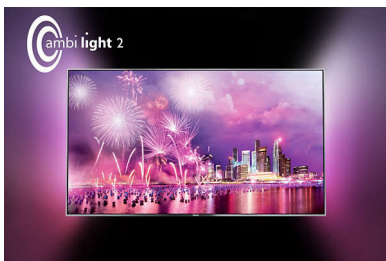

Телевізор 4K UHD Ultra Slim на базі Android™
139 см (55 дюймів) Світлодіодний телевізор 4K Ultra HD, Quad Core, 16 Гб і розширення, DVB-T/T2/
C/S/S2

55PUS7100/12

Основні особливості

Компактна підставка

Наша інноваційна підставка виглядає так, ніби металеві ніжки з обох боків без зусиль піднімають телевізор зі столу. Створюється враження надзвичайної легкості та простої елегантності.

Оригінальні матеріали

Ваш дім представляє Ваш стиль. Ми вибрали витончені, вишукані кольори та покриття і поєднали їх з оригінальними, якісними матеріалами для створення конструкції телевізора, яка чудово доповнює інтер'єр.

2-стороннє підсвічування Ambilight

Ви створили дім, який є більше, ніж просто будинком, тому чому б не вибрати телевізор, який також створює відчуття тепла і затишку? Унікальна технологія Philips Ambilight значно розширює екран та забезпечує більш захоплюючий перегляд, подаючи надзвичайно широкий потік світла з обох боків екрана телевізора на оточуючу стіну. Колір, яскравість і захоплення переходять з екрана у вітальню, забезпечуючи незвичний перегляд.

4K Ultra HD

Телевізор Ultra HD має в 4 рази вищу роздільну здатність, ніж звичайний телевізор Full HD. Завдяки більше 8 мільйонам пікселів та нашій унікальній технології підвищення якості Ultra Resolution можна буде насолоджуватися покращеними зображеннями, незважаючи на оригінальний вміст. Насолоджуйтеся кращою чіткістю, посиленням сприйняття глибини, винятковою контрастністю, плавними природними рухами та бездоганними деталями.