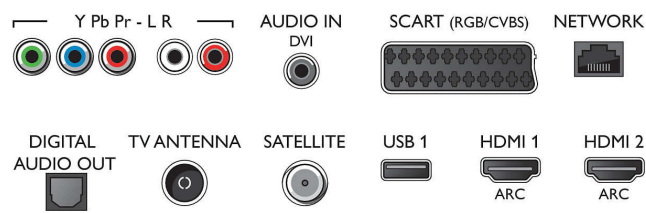

Specifikationer

Ambilight

- Ambilight-funktioner: Indbygget Ambilight+hue, Ambilight-musik, Spil-tilstand, Tilpasning til vægfarve, Lounge-tilstand
- Ambilight-version: 2-sidet

Billede/display

- Billedformat: 16:9
- Diagonal skærmstørrelse (tommer): 55 tommer
- Diagonal skærmstørrelse (metrisk): 139 cm
- Display: 4K Ultra HD LED
- Panelopløsning: 3840x2160

- Lysstyrke: 350 cd/m²
- Billedforbedring: Micro Dimming Pro, Ekstra høj opløsning, Natural Motion, Pixel Plus Ultra HD
- Maksimalt luminansforhold: 65 %

Understøttet skærmopløsning

- Computerindgange på HDMI1/2: op til 4K UHD 3840 x 2160 @ 60 Hz
- Computerindgange på HDMI3/4: op til 4K UHD 3840 x 2160 @ 30Hz, op til FHD 1920 x 1080 @ 60 Hz
- Videoindgange på HDMI1/2: op til 4K UHD 3840 x

- 2160 @ 60 Hz
- Videoindgange på HDMI3/4: op til FHD 1920 x 1080 @ 60 Hz, op til 4K UHD 3840 x 2160 @ 30Hz

Tuner/modtagelse/transmission

- Digital TV: DVB-T/T2/T2-HD/C/S/S2
- Videoafspilning: NTSC, PAL, SECAM
- MPEG-support: MPEG-2, MPEG-4
- TV-programoversigt*: 8 dages elektronisk programguide
- Signalstyrke-indikation

Connections

Side

Rear