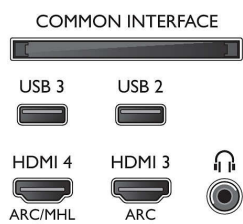

Specifikationer

Ambilight

- Ambilight-funktioner: Indbygget Ambilight+hue, Ambilight-musik, Spil-tilstand, Tilpasning til vægfarve, Lounge-tilstand
- Ambilight-version: 2-sidet

Billede/display

- Billedformat: 16:9
- Diagonal skærmstørrelse (tommer): 55 tommer
- Diagonal skærmstørrelse (metrisk): 139 cm
- Display: 4K Ultra HD LED
- Panelopløsning: 3840x2160

- Lysstyrke: 350 cd/m²
- Billedforbedring: Micro Dimming Pro, Ekstra høj opløsning, Natural Motion, Pixel Plus Ultra HD
- Maksimalt luminansforhold: 65 %

Understøttet skærmopløsning

- Computerindgange på HDMI1/2: op til 4K UHD 3840 x 2160 @ 60 Hz
- Computerindgange på HDMI3/4: op til 4K UHD 3840 x 2160 @ 30Hz, op til FHD 1920 x 1080 @ 60 Hz
- Videoindgange på HDMI1/2: op til 4K UHD 3840 x

- 2160 @ 60 Hz
- Videoindgange på HDMI3/4: op til FHD 1920 x 1080 @ 60 Hz, op til 4K UHD 3840 x 2160 @ 30Hz

Tuner/modtagelse/transmission

- Digital TV: DVB-T/T2/T2-HD/C/S/S2
- Videoafspilning: NTSC, PAL, SECAM
- MPEG-support: MPEG-2, MPEG-4
- TV-programoversigt*: 8 dages elektronisk programguide
- Signalstyrke-indikation

Connections

Side