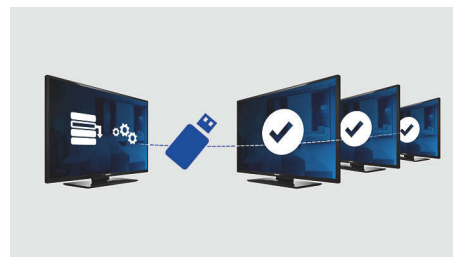

Клонир-е через USB

Возможность простого копирования всех программных настроек с одного телевизора на другие меньше, чем за минуту. Эта функция гарантирует единообразие ТВ настроек, значительно сокращая время на установку и расходы.

Экологически безвредная конструкция

Стабильность — неотъемлемая черта бизнеса компании Philips. Телевизоры Philips спроектированы и изготовлены согласно принципам EcoDesign, рассчитанными на то, чтобы уменьшить общее воздействие на окружающую среду за счет снижения потребления электроэнергии, отсутствия вредных веществ, небольшого веса, более компактной упаковке и большей пригодности к переработке. Кроме того, корпус телевизоров Philips выполнен из специального негорючего материала. Независимые испытания, проведенные противопожарными службами, показали, что, несмотря на то что телевизоры иногда усиливают пожар, вызванный внешними источниками, телевизоры Philips не способствуют возгоранию.