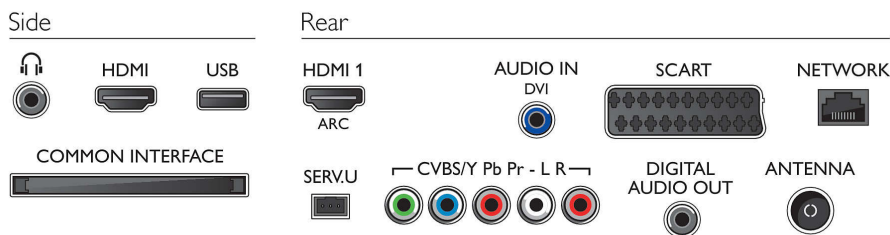

- AV csatlakozók száma: 1
- HDMI csatlakozók száma: 2
- Scart csatlakozók (RGB/CVBS) száma: 1
- USB csatlakozók száma: 1
- Egyéb csatlakozások: Antenna IEC75, Általános interfész plusz (CI+), Fejhallgató-kimenet, Audio L/R bemenet, Digitális audiokimenet (koaxiális)

Tápellátás

- Hálózati tápellátás: 220 - 240 V AC, 50/60 Hz
- Környezeti hőmérséklet: 5 °C-tól 35 °C-ig
- Fogyasztás készenléti üzemmódban: $0,3\text{ W}$
- Energiacímke-osztály: A
- EU energiacímke szerinti teljesítmény: 36 W
- Energiamegtakarítási funkciók: Automatikusan kikapcsoló időzítő, Eco mód, Kép némitása (rádióhoz)
- Energiafogyasztás kikapcsolt módban: $0,3$
- Éves energiafogyasztás: 53 kWh

Tartozékok

- Mellékelt tartozékok: Távvezérlő, 2 db AAA elem, Asztali állvány, Gyors üzembe helyezési útmutató, Jogi és biztonsági brosúra, Garancialevél, Oldalsó AV csatlakozókábel, Felhasználói kézikönyv

Méreték

- Készülék szélessége: 738 mm
- Készülék magassága: 450,8 mm
- Készülék mélysége: 64,9 mm
- Termék tömege: 6,26 kg
- Készülék szélessége (állvánnyal együtt): 738 mm
- Készülék magassága (állvánnyal együtt): 496 mm
- Készülék mélysége (állvánnyal együtt): 196 mm
- Termék tömege (+állvány): 6,99 kg
- Doboz szélessége: 800 mm
- Doboz magassága: 560 mm
- Doboz mélysége: 150 mm
- Tömeg, a csomagolással együtt: 9,51 kg
- Fali tartóval kompatibilis: 100 x 100 mm

Kiadás dátuma
2023-10-19

Verzió: 4.0.3

EAN: 87 12581 67677 3

© 2023 Koninklijke Philips N.V.
Minden jog fenntartva.

A műszaki adatok előzetes figyelmeztetés nélkül változhatnak. Minden védjegy a Koninklijke Philips N.V. céget, vagy az illető jogtulajdonost illeti

www.philips.com

* USB felvétel csak digitális csatornákról készíthető, és előfordulhat, hogy a felvételeket korlátozza a műsorszórás másolásvédelme (CI+). Az egyes országokra és csatornákra eltérő korlátozások vonatkozhatnak.

* A TV támogatja a „Free to air” műsorok DVB vételét. Előfordulhat, hogy egyes DVB szolgáltatókat nem támogat. Erre vonatkozó frissített lista a Philips támogatási weboldal FAQ (GYIK) részében található. Egyes szolgáltatók esetében az elérés feltételek vagy előfizetéshez kötött. További információért forduljon a szolgáltatójához.

* Éves energiafogyasztás kWh-ban - a televízió 365 napon át tartó, napi 4 órányi működtetéséhez szükséges áramfogyasztást alapul véve. A tényleges energiafogyasztás a televízió használati módjától függ.

* Az elektronikus műsorfüzet (EPG) és a tényleges megtekinthetőség (legfeljebb 8 napig) ország- és szolgáltatófüggő.