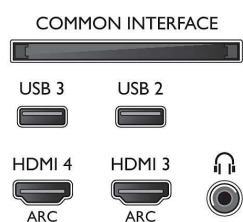

Спецификации

Ambilight

- Функции на Ambilight: Адаптиране към цвета на стената, Режим "фоайе", Режим игра, Ambilight+Hue
- Версия на Ambilight: 3-странен

Картина/дисплей

- Съотношение на размерите на картината: 16:9
- Размер на екрана по диагонал (инчове): 40 инч
- Размер на екрана по диагонал (метрична с-ма): 102 см
- Дисплей: LED Full HD

- Разделителна способност на екрана: 1920 x 1080 пиксела
- 3D: Active 3D, Игри с двама играчи на цял екран*, 2D-3D конвертиране, Автоматично откриване на 3D
- Яркост: 350 cd/m²
- Блок за обработка на картината: Perfect Pixel HD
- Подобрене на картината: Perfect Natural Motion, 800 Hz Perfect Motion Rate, Micro Dimming Pro, Супер резолюция

Поддържана разделителна

Способност на дисплея

- Компютърни входове на всички HDMI: до FHD 1920x1080@60Hz, @ 60 Hz
- Видео входове на всички HDMI: до FHD 1920x1080p, @ 24, 25, 30, 50, 60 Hz

Тунер / Приемане / Предаване

- Цифров телевизор: DVB-T/C/S/S2
- Възпроизвеждане на видео: NTSC, PAL, SECAM
- Поддръжка на MPEG: MPEG2, MPEG4
- Телевизионен справочник на програмите*: Електронен справочник на програмите за 8 дни

Connections

Side