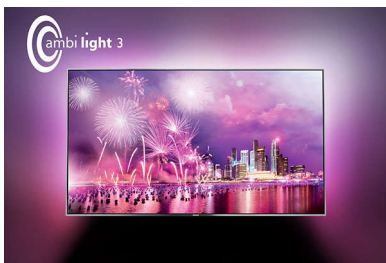

Акценти

Наклонена централна стойка

Избрахме изтънчено, силно гланцирано сребристо покритие за основа на наклонената централна стойка и след това го обединихме с изключително фино наклонено рамо, за да създадем конструкция на телевизор, която се вписва красиво във всеки модерен интериор.

Модерен и съвременен дизайн

Проектиран със съвременен вид, за да се впише в интериора ви. Защото телевизорът ви трябва да изглежда еднакво красиво включен и изключен.

3-странен Ambilight

Създали сте дом, който не е просто къща, така че защо да не изберете телевизор, който също е топъл и уютен? Уникалната технология Ambilight от Philips прави екрана ви много по-широк, а зрителското ви изживяване по-завладяващо, като прожектира особено широко сияние от три страни на телевизионния ви екран върху стената зад него. Цветовете, наситеността и вълнението се пренасят отвъд екрана и влизат във всекидневната ви, внасяйки по-вълнуващо, наситено и завладяващо зрителско изживяване.