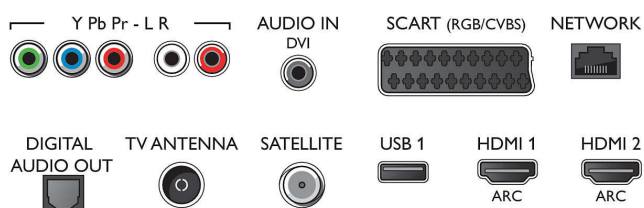

Спецификации

Ambilight

- Функции на Ambilight: Адаптиране към цвета на стената, Режим "фоайе", Режим игра, Ambilight+Hue
- Версия на Ambilight: 3-странен

Картина/дисплей

- Съотношение на размерите на картината: 16:9
- Размер на екрана по диагонал (инчове): 40 инч
- Размер на екрана по диагонал (метрична с-ма): 102 см
- Дисплей: LED Full HD

- Разделителна способност на екрана: 1920 x 1080 пиксела
- 3D: Active 3D, Игри с двама играчи на цял екран*, 2D-3D конвертиране, Автоматично откриване на 3D
- Яркост: 350 cd/m²
- Блок за обработка на картината: Perfect Pixel HD
- Подобрене на картината: Perfect Natural Motion, 800 Hz Perfect Motion Rate, Micro Dimming Pro, Супер резолюция

Поддържана разделителна

Способност на дисплея

- Компютърни входове на всички HDMI: до FHD 1920x1080@60Hz, @ 60 Hz
- Видео входове на всички HDMI: до FHD 1920x1080p, @ 24, 25, 30, 50, 60 Hz

Тунер / Приемане / Предаване

- Цифров телевизор: DVB-T/C/S/S2
- Възпроизвеждане на видео: NTSC, PAL, SECAM
- Поддръжка на MPEG: MPEG2, MPEG4
- Телевизионен справочник на програмите*: Електронен справочник на програмите за 8 дни

Connections

Side

Rear