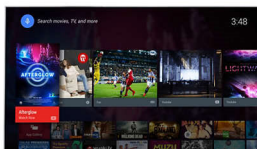

Četverojezgreni procesor i Android

Četverojezgreni procesor tvrtke Philips u kombinaciji sa snagom koju donosi Android pruža uzbudljiv doživljaj igranja. Sustav Android na televizoru omogućava vam navigaciju,

pokretanje aplikacija i reprodukciju videozapisa na način koji je izuzetno brz, intuitivan i zabavan.

Google Play

Google Play™ nudi brojne kvalitetne igre za sve uzraste. Optimizirane za igranje na televizoru, izgledaju izvrsno i pravi ih je užitak igrati. Nema potrebe da životni prostor opteretite još jednom igraćom konzolom; univerzalno USB upravljanje igrama omogućava jednostavnu navigaciju i igranje.

Igranje u računalnom oblaku

Igranje u računalnom oblaku nudi bogat online katalog kvalitetnih igara za sve uzraste, ukuse i razine umješnosti. Jednostavno odaberite igru i zaigrajte je na svom televizoru!