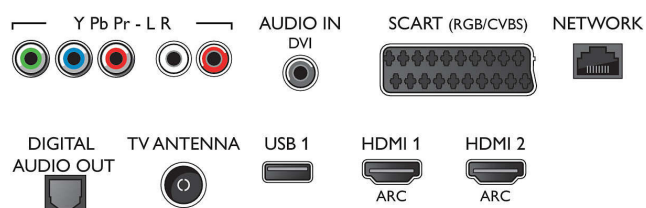

Tjuner / Prijem / Prijenos

- Digitalni televizor: DVB-T/T2/C
- Reprodukcijska videozapisa: NTSC, PAL, SECAM
- Podrška za MPEG: MPEG2, MPEG4
- Vodič kroz programe*: Elektronički vodič kroz programe za 8 dana
- Indikator jačine signala

Connections

Side

Rear

Specifikacije

- Teletekst: Hipertekst od 1000 stranica
- HEVC podrška

Android TV

- OS: Android™ 6.0 (Marshmallow)
- Prethodno instalirane aplikacije: Google Play Movies*, Google Play Music*, Google pretraživanje, YouTube
- Kapacitet memorije (Flash): mogućnost proširivanja USB memorijom, 8 GB