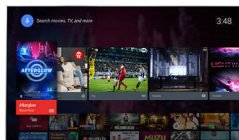

Dual Core + Android

Com Android no seu televisor poderá navegar, iniciar aplicações e reproduzir vídeos de uma

forma extremamente rápida, intuitiva e divertida. O robot Android liberta a capacidade do nosso processador Dual Core para que as coisas sejam feitas de forma rápida e simples.

Google Play

O Google Play™ possui um vasto catálogo de jogos de alta qualidade para todas as idades. Optimizados para serem utilizados no seu televisor, estes têm uma óptima aparência e são muito divertidos. Não necessita de ocupar espaço em casa com mais uma consola de jogos; com um comando de jogos USB universal pode navegar e jogar facilmente.

Jogos em nuvem

Os jogos em nuvem oferecem um vasto catálogo online de jogos de alta qualidade para todas as idades, todos os gostos e todos os níveis de jogo. Basta escolher um jogo e jogá-lo no seu televisor!

Compatível com HEVC para emissão em FHD

A nova norma HEVC integrada permitem-lhe desfrutar de uma emissão de resolução FHD com imagem de alta qualidade.