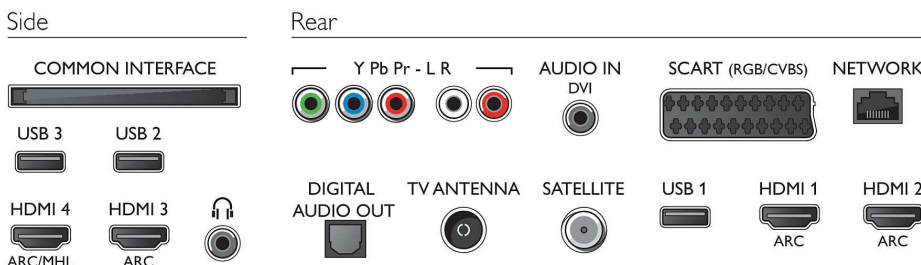

Connections

Data de publicação
2023-10-20

Versão: 8.0.1

EAN: 87 18863 00806 5

© 2023 Koninklijke Philips N.V.
Todos os direitos reservados.

Todas as especificações estão sujeitas a alterações sem aviso prévio. As marcas comerciais são propriedade de Koninklijke Philips N.V. ou dos respectivos detentores.

www.philips.com

* O EPG e visibilidade actual (até 8 dias) dependem do país e da operadora.

* As ofertas de aplicações Android variam em cada país. Para obter mais detalhes, visite a sua loja Google Play local.

* Consumo de energia em kWh por ano, com base no consumo de energia do televisor a funcionar 4 horas por dia durante 365 dias. O consumo de energia efectivo dependerá da forma como o televisor é utilizado.

* Os jogos em nuvem dependem dos fornecedores de jogos.

* O televisor suporta a recepção DVB para transmissões em canal aberto. Operadores de DVB específicos podem não ser suportados. Pode encontrar uma lista actualizada na secção de FAQ do Web site de suporte da Philips. Para alguns operadores são necessários um acesso condicionado e uma subscrição. Contacte o seu operador para mais informações.

* (Philips) compatível apenas com leitores específicos da Philips.

* A funcionalidade Google Cast depende de aplicações e dispositivos compatíveis com Google Cast. Para obter mais detalhes, visite a página do produto Google Cast.

* A aplicação Philips TV Remote e as funcionalidades relacionadas variam dependendo do modelo do televisor, do operador e do país, bem como do modelo do dispositivo inteligente e do sistema operativo. Para obter mais detalhes, visite: www.philips.com/TVRemoteapp.

* A oferta de aplicações da Smart TV varia dependendo do modelo do televisor e do país. Para obter mais detalhes, visite: www.philips.com/smarttv.

* Gravação USB apenas para canais digitais, as gravações podem ser limitadas pela emissão de protecções contra cópia (CI+). Podem aplicar-se restrições relativamente aos países e canais.