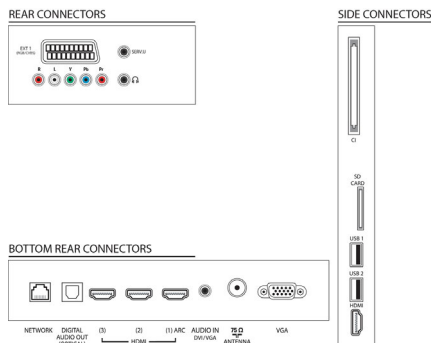

Viritin/vastaanotto/signaalinsiirto

- Digitaalitelevisio: DVB-C MPEG2*, DVB-C MPEG4*, DVB-T MPEG2*, DVB-T MPEG4*
- Videotoisto: NTSC, PAL, SECAM

Virta

- Verkkovirta: Vaihtovirta: 220-240 V, 50/60 Hz
- Ympäristön lämpötila: 5-40 °C
- Energiatohokkuusluokka: A+
- EU:n energiatohokkuusmerkintä: 62 W

- Vuosittainen energiankulutus: 91 kWh
- Virrankulutus valmiustilassa: <0,15 W
- Virransäästöominaisuudet: 0 watin virtakytkin, Automaattinen virranksäätöajastin, Eco-tila, Eco-asetukset-valikko, Valosensori, Kuvanmykistys (radio)
- Onko laitteessa lyijyä: Kyllä*
- Virrankulutus laitteen ollessa sammutettuna: <0,01 W
- Vuosittainen energiankulutus valmiustilassa: 1,1* kWh

Mitat

- Laatikon mitat (L x K x S): 1192 x 780 x 158 mm
- Laitteen mitat (L x K x S): 1102 x 647 x 38,5 mm
- Laitteen mitat jalustan kanssa (L x K x S): 1102 x 715 x 254 mm
- Tuotteen paino: 18,6 kg
- Tuotteen paino (+jalusta): 21,4 kg
- Yhteensopiva seinäteline: 400 x 400 mm

Lisätarvikkeet

- Mukana tulevat lisätarvikkeet: Virtajohto, Kaukosäädin, 2 AAA-paristoa, 4 3D-lasit PTA416, Pöytäjalusta, jossa kiertonivel, Pikaopas, Terveysopas 3D:stä, Laki- ja turvallisuusseite, Takuuviikko
- Lisätarvikkeet: 3D-lasit PTA416, Langaton USB-sovitin (PTA01)

Julkaisupäivä 2019-06-26

Versio: 9.5.7

12 NC: 8670 000 74404
EAN: 87 12581 59371 1

© 2019 Koninklijke Philips N.V.
Kaikki oikeudet pidätetään.

Tiedot voivat muuttua ilman erillistä ilmoitusta.
Tavaramerkit ovat Koninklijke Philips N.V:n tai omistajiensa omaisuutta.

www.philips.com

* Net TV: Tarkista palvelut maassasi osoitteesta www.philips.com/smarttv

* Vanhempien on tarkkailtava lapsiaan 3D-katselun aikana ja varmistettava, että he eivät kärsi edellä mainituista oireista. 3D-kuvan katseleminen ei suositella alle 6-vuotiaille lapsille, koska heidän näkönsä ei ole vielä täysin kehittynyt.

* TV tukee maksuttomien kanavien DVB-vastaanottoa. Kaikkia DVB-operaattoreita ei ehkä tueta. Ajantasainen luettelo on Philips-tukisivuston FAQ-osassa. Jotkin operaattorit saattavat edellyttää CA-moduulia ja tilausta. Kysy lisätietoja operaattorilta.

* Integroidun digisovittimen käyttö säästää energiaa

* 8 päivän elektroninen ohjelmaopas ei ole käytettävissä kaikissa maissa

* USB-tallennus vain digitaalikanaville, jotka ovat TV:n IP-pohjaisessa sähköisessä ohjelmaopassa (maa- ja kanavakohtaisia rajoituksia voi olla), lähetyksien kopiointisuojaus (CI+) voi rajoittaa tallennusta. Internet-yhteys vaaditaan.

* Energiankulutus ilmoitetaan kilowattitunteina vuodessa, ja se perustuu virranksäätötilaan, jossa televisiota käytetään 4 tuntia päivässä 365 päivän ajan. Todellinen energiankulutus riippuu television käytöstä.

* Nolla-kytkimen avulla laite ei kuluta lainkaan energiaa valmiustilassa

* Tässä televisiossa on lyijyä vain tietyissä osissa, joissa lyijyä ei ole teknistä syytä voitu korvata muilla materiaaleilla. Lyijyn käyttö näissä osissa on RoHS-standardin (Restriction of Hazardous Substances) poikkeuskohdan mukainen.

* Ohjelmistopäivityksellä saadaan USB-näppäimistön ja -hiiren tuki