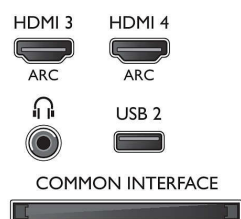

Műszaki adatok

Ambilight

- Ambilight szolgáltatások: Osztott képernyő rögzített színnel, Dinamikus, kapcsolódás fényérzékelőhöz, Lounge üzemmód, naplemente, A fal színéhez alkalmazkodó, 3D
- Ambilight változat: 2-oldalas
- Ambilight hangulatvilágítás: Beépített AL + Hue

Kép/Kijelző

- Képfórmátum: 4:3/16:9
- Átlós képernyőméret (hüvelyk): 42 hüvelyk
- Átlós képernyőméret (metrikus): 107 cm

- Kijelző: LED, Full HD
- Panel felbontása: 1920 x 1080p
- 3D: Passzív 3D, Játék teljes képernyőn 2 résztvevővel*, 3D mélység beállítása, 2D - 3D átalakítás, Automatikus 3D felismerés, Villódzásmentes 3D
- Fényerő: 400 cd/m²
- Képjávitás: Micro Dimming Pro, Perfect Natural Motion, Pixel Precise HD, 800 Hz-es Perfect Motion Rate

Támogatott képernyőfelbontás

- Számítógép bemenetek: max. 1920x1080, 60 Hz
- Videobemenetek: 24, 25, 30, 50, 60 Hz, max. 1920x1080p

Hangolóegység/Vétel/Adás

- Digitális TV: DVB-T/C/S/S2
- Videolejátszás: NTSC, PAL, SECAM
- MPEG támogatás: MPEG2, MPEG4

Smart TV

- Interaktív TV: HbbTV

Connections

Side