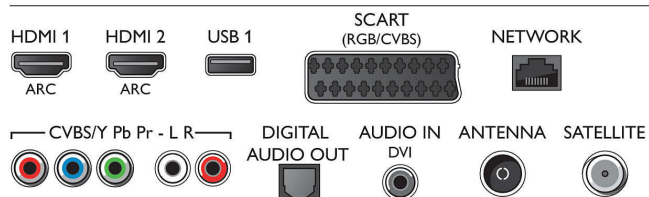

Smart TV

- Interaktív TV: HbbTV

Connections

Side

Rear

Műszaki adatok

- TV műsorfüzet*: 8 napos elektronikus programfüzet
- SmartTV alkalmazások*: Catch-up TV, Netflix, Spotify, Online alkalmazások, Internetes videotéka, Open Internet böngésző, YouTube
- Social TV: Skype, Twitter

Multimédiás alkalmazások

- Videolejátszási formátumok:
Formátumkonténer: AVI, MKV, H.264/MPEG-4 AVC, MPEG-1, MPEG-2, MPEG-4, WMV9/VC1
- Zenelejátszási formátumok: AAC, AMR, LPCM, M4A, MP3, MPEG1 L1/2, WMA (v2-től v9.2-ig)
- Feliratformátumok támogatása: .AAS, .SML, .SRT, .SSA, .SUB, .TXT
- Képlejátszási formátumok: JPEG, BMP, GIF, JPS, PNG, PNS
- HDMI funkciók: 3D, Audió visszirányú csatorna
- Komponens bemenetek (YPbPr) száma: 1
- EasyLink (HDMI-CEC): Távvezérelt áthurokolás, Rendszer-hangvezérlés, Rendszerkészenlét, Automatikus felirat-elcsúsztatás (Philips)*, Pixel Plus kapcsolódás (Philips)*, Lejátszás egy gombnyomásra
- Scart csatlakozók (RGB/CVBS) száma: 1
- USB csatlakozók száma: 2
- Vezeték nélküli kapcsolat: Beépített Wi-Fi 2x2
- Egyéb csatlakozások: CI+1.3 tanúsítvány, Audiobemenet (DVI), Műholdas csatlakozó, Antenna IEC75, Általános interfész plusz (CI+), Ethernet-LAN RJ-45, Digitális audiokimenet (optikai), Audió L/R bemenet, Fejhallgató-kimenet, Szervizcsatlakozó