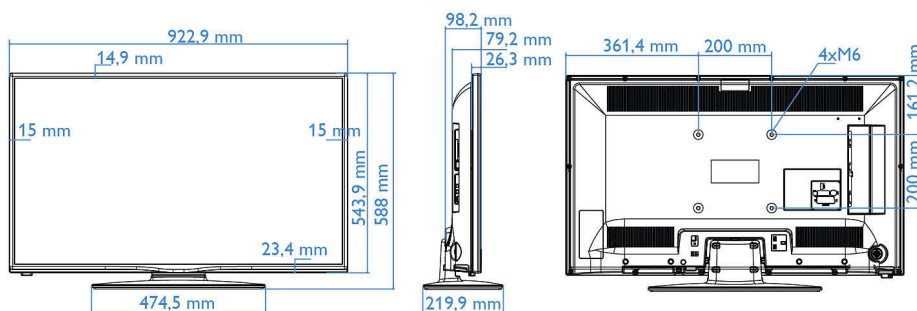

## Imagen/Pantalla

- Relación de aspecto: 16:9
- Tamaño diagonal de pantalla (pulgadas): 40 pulgada
- Tamaño diagonal de pantalla (métrico): 102 cm
- Pantalla: LED Full HD
- Resolución de pantalla: 1920 x 1080p
- Brillo: 300 cd/m<sup>2</sup>
- Mejora de la imagen: Digital Crystal Clear, Perfect Motion Rate de 100 Hz
- Ángulo de visión: 178° (H)/178° (V)

## Dimensiones

- Anchura del dispositivo: 923 mm
- Altura del dispositivo: 544 mm
- Profundidad del dispositivo: 79/98 mm
- Peso del producto: 8 kg
- Longitud del dispositivo (con soporte): 923 mm
- Altura del dispositivo (con soporte): 588 mm
- Profundidad dispositivo (con soporte): 220 mm
- Peso del producto (+ soporte): 8.9 kg
- Compatible con el montaje en pared: 200 x 200 mm, M6