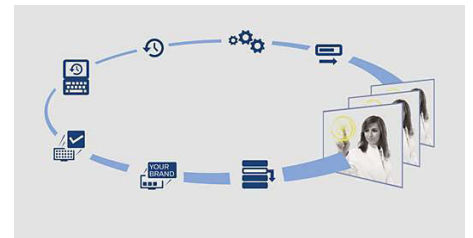

SmartInstall

A SmartInstall révén könnyedén üzembe helyezheti és karbantarthatja TV-készülékeit. Egy egyszerűen használható webes eszköz segítségével távolról konfigurálhatja és helyezheti üzembe TV-készülékeit, anélkül, hogy bármelyik szobába be kellene mennie! Ezzel időt takarít meg, és biztosítja vendégei zavartalan pihenését. Legyen szó a szálloda információs oldalainak frissítéséről vagy új csatornák beüzemeléséről, a SmartInstall mindenre alkalmas.

Secure SimplyShare

A Secure SimplyShare lehetővé teszi vendégei számára, hogy szabadon élvezhessék saját tartalmaikat a nagy képernyőn, vezetékek és problémák nélkül. A nyitott rendszerű megközelítésnek köszönhetően iOS és Android operációs rendszerű készülékeket is ki tudunk szolgálni, a kompatibilitást pedig folyamatosan fejlesztjük. A biztonságos megosztás miatt a DLNA-alapú rendszer védett, így vendégeit nem fogják mások megzavarni. Képek, filmek, zene – a SimplyShare-rel mindez megosztható és átéltető a TV-készüléken!