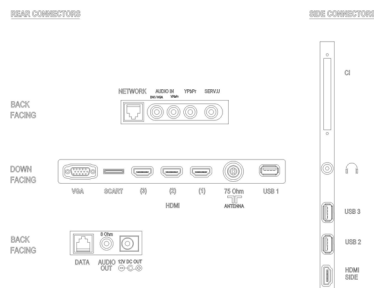

Műszaki adatok

Kép/Kijelző

- Képfórmátum: 16:9
- Átlós képernyőméret (hüvelyk): 32 hüvelyk
- Átlós képernyőméret (metrikus): 81 cm
- Színes készülékház: Magasfényű fekete készülékház ezüst díszítéssel
- Kijelző: LED, Full HD
- Fényerő: 350 cd/m²
- Képjávitás: Pixel Plus HD

- Panel felbontása: 1920 x 1080p
- Dinamikus képernyőkontraszt: 500 000:1
- Megtekintési szög tartomány: 178° (H) / 178° (V)

Támogatott képernyőfelbontás

- Számítógép bemenetek: max. 1920x1080, 60 Hz
- Videobemenetek: 24, 25, 30, 50, 60 Hz, max. 1920x1080p

Hangolóegység/Vétel/Adás

- Antennabemenet: 75 ohmos koaxiális (IEC75)
- Hangolási sávok: hipersáv, S-csatorna, UHF, VHF
- TV-rendszer: PAL, SECAM
- Digitális TV: DVB-C MPEG4*, DVB-T MPEG4*, DVB-T2, DVB-C MPEG2*, DVB-T MPEG2*
- Videolejátszás: PAL, SECAM, NTSC
- IP lejátszás: IGMP Multicast