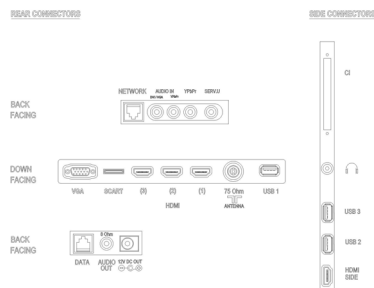

Műszaki adatok

Kép/Kijelző

- Képfórmula: 16:9
- Átlós képernyőméret (hüvelyk): 32 hüvelyk
- Átlós képernyőméret (metrikus): 81 cm
- Színes készülék: Magasfényű fekete készülék ezüst díszítéssel
- Kijelző: LED, Full HD
- Panel felbontása: 1920 x 1080p
- Fényerő: 350 cd/m²

- Képjávitás: Pixel Plus HD
- Dinamikus képernyőkontraszt: 500 000:1
- Megtekintési szögterület: 178° (H) / 178° (V)

Támogatott képernyőfelbontás

- Számítógép bemenetek: max. 1920x1080, 60 Hz
- Videobemenetek: 24, 25, 30, 50, 60 Hz, max. 1920x1080p

Hangolóegység/Vétel/Adás

- Antennabemenet: 75 ohmos koaxiális (IEC75)
- Hangolási sávok: hipersáv, S-csatorna, UHF, VHF
- TV-rendszer: PAL, SECAM
- Digitális TV: DVB-C MPEG4*, DVB-T MPEG4*, DVB-T2, DVB-C MPEG2*, DVB-T MPEG2*
- Videolejátszás: PAL, SECAM, NTSC
- IP lejátszás: IGMP Multicast