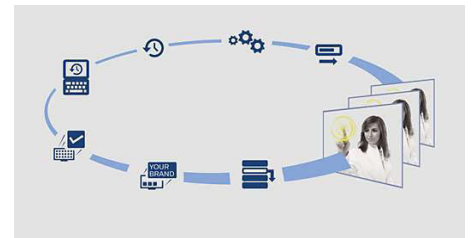

SmartInstall

A SmartInstall révén könnyedén üzembe helyezheti és karbantarthatja TV-készülékeit. Egy egyszerűen használható webes eszköz segítségével távolról konfigurálhatja és helyezheti üzembe TV-készülékeit, anélkül, hogy bármelyik szobába be kellene mennie! Ezzel időt takarít meg, és biztosítja vendégei zavartalan pihenését. Legyen szó a szálloda információs oldalainak frissítéséről vagy új csatornák beüzemeléséről, a SmartInstall mindenre alkalmas.

Secure SimplyShare

A Secure SimplyShare lehetővé teszi vendégei számára, hogy szabadon élvezhessék saját tartalmaikat a nagy képernyőn, vezetékek és problémák nélkül. A nyitott rendszerű megközelítésnek köszönhetően iOS és Android operációs rendszerű készülékeket is ki tudunk szolgálni, a kompatibilitást pedig folyamatosan fejlesztjük. A biztonságos megosztás miatt a DLNA-alapú rendszer védett, így vendégeit nem fogják mások megzavarni. Képek, filmek, zene – a SimplyShare-rel mindez megosztható és átvihető a TV-készüléken!