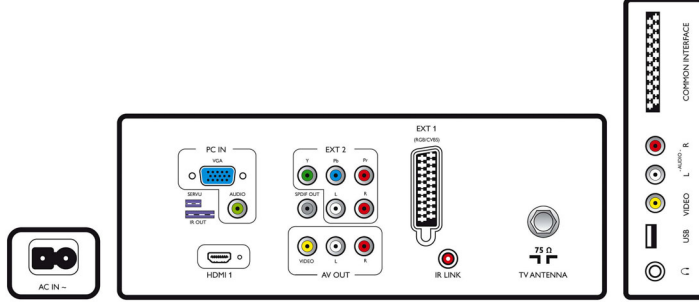

Teknik Özellikler

Görüntü/Ekran

- En-boy oranı: Geniş Ekran
- Çapraz ekran boyutu (inç): 22 inç
- Çapraz ekran boyutu (metrik): 56 cm
- Renkli kabin: Siyah kabinli dekoratif parlak siyah ön yüz
- Ekran çözünürlüğü: 1366 x 768p
- Parlaklık: 350 cd/m²
- Görüntü geliştirme: 3/2 - 2/2 hareket aşağı çekme,

- 3D Combfilter (tarama filtresi), Aktif Kontrol, Renk Geliştirme, Renk Geçiş İyileştirme, Digital Crystal Clear, Dijital Parazit Azaltma, Işık Geçiş İyileştiricisi, Aşamalı Tarama, Keskinlik Ayarı, 3D MA görüntü ayrıştırma, Otomatik yüzey tonu düzeltme, Dinamik kontrast geliştirme, 1080p 24/25/30 Hz işleme, 1080p 50/60 Hz işleme
- Ekran tipi: LCD WXGA+ Aktif Matris TFT
- Dinamik ekran kontrastı: 5000:1

- Tepki süresi (tipik): ≤ 5 ms
- İzleme açısı: 178° (Y) / 178° (D)
- Ekran geliştirme: Yansımaya önleyici ekran

Desteklenen Ekran Çözünürlüğü

- Bilgisayar formatları: 640 x 480, 60 Hz, 800 x 600, 60 Hz, 1024 x 768, 60 Hz, 1280 x 1024, 60 Hz, 1360 x 768, 60 Hz, 1280 x 720, 60 Hz, 1280 x 768,