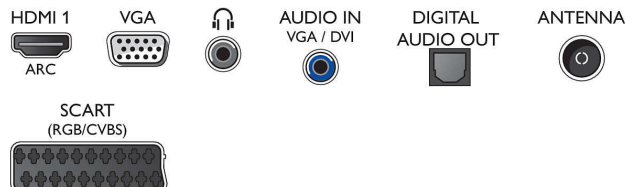

Drift

- Strømnett: Vekselstrøm 220–240 V 50/60 Hz
- Omgivelsestemperatur: 5 til 35 °C
- Effektforbruk i standby: $\leq 0,3\text{ W}$
- Energimerkeklasse: A
- ELUs energimerke for strøm: 24 W
- Strømsparingsfunksjoner: Timer for automatisk avslåing, Øko-modus, Slå av bilde (for radio)
- Effektforbruk når apparatet er slått av: $\leq 0,3$
- Årlig energiforbruk: 35 kWh

Tilbehør

- Vedlagt tilbehør: Fjernkontroll, Bordstativ, Nettledning, Hurtigstartveiledning, Brosjyre om regelverk og sikkerhet, Garantibevis

Mål

- Bredde, apparat: 510 millimeter
- Høyde, apparat: 323 millimeter
- Dybde, apparat: 56 millimeter
- Produktvekt: 3 kg
- Bredde, apparat (med stativ): 510 millimeter
- Høyde, apparat (med stativ): 367 millimeter
- Dybde, apparat (med stativ): 145 millimeter
- Produktvekt (+stativ): 3,2 kg
- Eskebredde: 600 millimeter
- Eskehøyde: 390 millimeter
- Eskedybde: 106 millimeter
- Vekt, inkl. emballasje: 4,35 kg
- Veggfeste-kompatibel: 75 x 75 mm

Connections

Side

Rear

Utgivelsesdato
2023-10-20

Versjon: 8.0.1

EAN: 87 12581 70838 2

© 2023 Koninklijke Philips N.V.
Alle rettigheter forbeholdt.

Spesifikasjonene kan endres uten varsel. Varemerker tilhører Koninklijke Philips N.V. eller deres respektive eiere.

www.philips.com

* Påkrevd programvareoppdatering for Pause-TV og USB-opptak. Hvis du vil ha mer informasjon om programvareoppdatering, kan du gå inn på www.philips.com/TV og klikke på støtte.

* USB-opptak bare for digitale kanaler, opptak kan være begrenset av kopibeskyttelse for kringkasting (CI+). Det kan også forekomme nasjonale restriksjoner og begrenset kanalutvalg.

* Tven støtter DVB-mottak av gratiskanaler. Enkelte DVB-operatører støttes kanskje ikke. Du finner en oppdatert liste under Vanlige spørsmål (FAQ) på Philips' webområde for kundestøtte. Enkelte operatører krever betaling for tilgang samt abonnement. Kontakt din operatør for mer informasjon.

* Energiforbruk i kWh per år basert på strømforbruket til Tven for fire timer per dag i 365 dager. Det faktiske strømforbruket avhenger av hvordan Tven brukes.

* EPG og faktisk synlighet (opptil 8 dager) avhenger av land og leverandør.

* (Philips) bare kompatibel med bestemt Philips-spillerenhet.