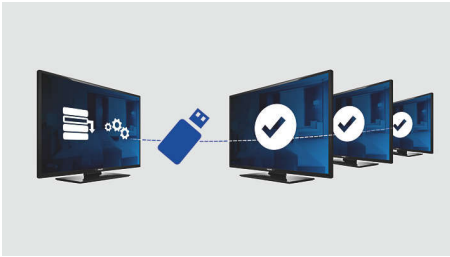

Philips
Professional LED TV

48" Studio

LED
DVB-T/C MPEG 2/4

48HFL2819D

Hyvä hankinta, moderni muotoilu

energiatehokas LED-tekniikka

Tämä energiatehokas Hospitality LED TV voidaan asentaa helposti USB-yhteydellä. Monia erityisominaisuuksia, kuten valikoiden ja säätimien lukitus.

Kehittyneet hotellitoiminnot ja päivitettävyys

- Kirkas LED-kuva ja pieni virrankulutus
- Äänenvoimakkuuden rajoitus
- Kaikkien asetusten USB-kloonaus pika-asennukseen
- USB-liitäntä multimediatuista varten
- Integroitu yhteyspaneeli
- Alhainen virrankulutus
- Asennusvalikon lukitus
- Tervetulosivu näytössä
- Sivupaneelin painikkeiden lukitus

PHILIPS

Kohokohdat

USB-kloonaus

Antaa mahdollisuuden kopioida helposti kaikki television ohjelmointi- ja kanava-asetukset toiseen televisioon alle minuutissa. Toiminto takaa samanlaiset asetukset televisioihin ja vähentää merkittävästi asennukseen kuluvaa aikaa ja kustannuksia.

Alhainen virrankulutus

Philipsin televisiot on suunniteltu vähentämään virrankulutusta. Se vähentää haittavaikutusta ympäristölle ja alentaa käyttökustannuksia.

Integroitu yhteyspaneeli

Integroidun yhteyspaneelin avulla potilaat voivat liittää omia laitteitaan saumattomasti televisioon ilman ulkoista yhteyspaneelia.