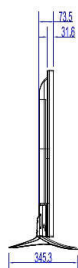

## Beeld/scherm

- Beeldformaat: 16:9
- Schermdiagonaal (inch): 65 inch
- Schermdiagonaal (centimeters): 164 cm
- Display: 4K Ultra HD-LED
- Schermresolutie: 3840 x 2160 p
- Helderheid: 350 cd/m<sup>2</sup>
- Contrastverhouding (normaal): 4000
- Kijkhoek: 178° (H)/178° (V)

## Afmetingen

- Breedte van het apparaat: 1459 mm
- Hoogte van het apparaat: 841 mm
- Diepte van het apparaat: 73,5 mm
- Gewicht van het product: 23,5 kg
- Breedte van het apparaat (met standaard): 1459 mm
- Hoogte van het apparaat (met standaard): 902 mm
- Diepte van het apparaat (met standaard): 345 mm
- Gewicht (incl. standaard): 24.1 kg
- Geschikt voor wandmontage: M6, 400 x 400 mm