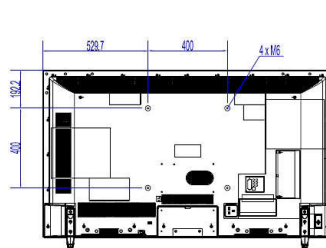

## Afmetingen

- Breedte van het apparaat: 1459 mm
- Hoogte van het apparaat: 841 mm
- Diepte van het apparaat: 73,5 mm
- Gewicht van het product: 23,5 kg
- Breedte van het apparaat (met standaard): 1459 mm
- Hoogte van het apparaat (met standaard): 902 mm
- Diepte van het apparaat (met standaard): 345 mm
- Gewicht (incl. standaard): 24.1 kg
- Geschikt voor wandmontage: M6, 400 x 400 mm