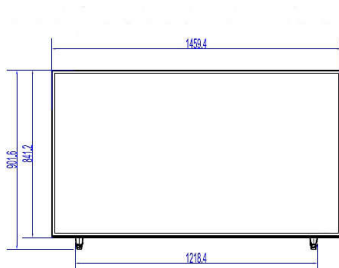

## Beeld/scherm

- Beeldformaat: 16:9
- Schermdiagonaal (inch): 65 inch
- Schermdiagonaal (centimeters): 164 cm
- Display: 4K Ultra HD-LED
- Schermresolutie: 3840 x 2160 p
- Helderheid: 350 cd/m<sup>2</sup>
- Contrastverhouding (normaal): 4000
- Kijkhoek: 178° (H)/178° (V)

## Afmetingen

- Breedte van het apparaat: 1459 mm
- Hoogte van het apparaat: 841 mm
- Diepte van het apparaat: 73,5 mm
- Gewicht van het product: 23,5 kg
- Breedte van het apparaat (met standaard): 1459 mm
- Hoogte van het apparaat (met standaard): 902 mm
- Diepte van het apparaat (met standaard): 345 mm
- Gewicht (incl. standaard): 24.1 kg
- Geschikt voor wandmontage: M6, 400 x 400 mm