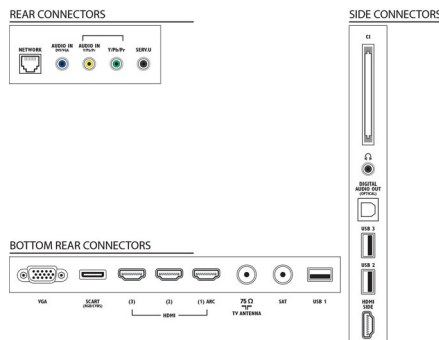

Alimentation

- Puissance électrique: 220 - 240 V, 50/60 Hz
- Température ambiante: De 5 °C à 40 °C
- Consommation en veille: $0,15\text{ W}$
- Classe énergétique: A+
- Classe énergétique européenne: 43 W
- Fonctions d'économie d'énergie: Minuterie de mise hors tension automatique, Mode Eco, Capteur de luminosité, Image Muet (pour la radio)
- Consommation énergétique annuelle: 60 kWh

Accessoires

- Accessoires fournis: Cordon d'alimentation, Télécommande, 2 piles AAA, 2 paires de lunettes 3D, Support de table, Guide de démarrage rapide, Brochure légale et de sécurité, Adaptateur CC, Adaptateur câble composantes, Guide rapide Smart TV, Livret de garantie
- Accessoires en option: Lunettes 3D PTA416, Lunettes 3D PTA426, Kit de jeu et lunettes 3D PTA436, Adaptateur USB sans fil (PTA01)

Dimensions

- Largeur de l'appareil: 977,2 millimètre
- Hauteur de l'appareil: 589,0 millimètre
- Profondeur de l'appareil: 42,9 millimètre
- Poids du produit: 12,8 kg
- Largeur appareil (support inclus): 977,2 millimètre
- Hauteur appareil (support inclus): 628,7 millimètre
- Profondeur appareil (support inclus): 240,0 millimètre
- Poids du produit (support compris): 16,0 kg
- Largeur de la boîte: 1184,0 millimètre
- Hauteur de la boîte: 683,0 millimètre
- Profondeur de la boîte: 158,0 millimètre
- Support mural compatible: 400 x 400 mm
- Poids (emballage compris): 19,5 kg

Date de publication
2024-05-03

Version: 7.0.5

EAN: 87 12581 64363 8

© 2024 Koninklijke Philips N.V.
Tous droits réservés.

Les caractéristiques sont sujettes à modification sans préavis. Les marques commerciales sont la propriété de Koninklijke Philips N.V. ou de leurs détenteurs respectifs.

www.philips.com

- Net TV : rendez-vous sur le site www.philips.com/smarttv pour découvrir les offres disponibles dans votre pays.
- Enregistrement USB uniquement pour les chaînes numériques couvertes par le Guide électronique de programmes TV sur IP (des restrictions sont susceptibles de s'appliquer selon le pays ou la chaîne), l'enregistrement peut être limité par des droits de reproduction télévisuelle (CI+). Connexion Internet indispensable.
- DivX Certified® pour lire les vidéos DivX® jusqu'à HD 1080p, y compris les contenus de qualité.
- Les parents doivent surveiller leurs enfants pendant le visionnage en 3D et s'assurer qu'ils ne présentent aucun des symptômes mentionnés ci-dessus. La 3D n'est pas recommandée pour les enfants de moins de 6 ans, leur système visuel n'étant pas complètement développé.
- Le téléviseur prend en charge la réception DVB pour les chaînes gratuites. Certains opérateurs DVB peuvent ne pas être pris en charge. Vous trouverez une liste à jour dans la section FAQ du site Web d'assistance de Philips. Pour certains opérateurs, un abonnement et un accès conditionnel sont exigés. Pour plus d'informations, contactez votre opérateur.
- Consommation électrique en kWh par an, sur la base d'un téléviseur fonctionnant 4 heures par jour pendant 365 jours. La consommation électrique réelle dépend de l'utilisation du téléviseur.
- Guide électronique des programmes (EPG) 8 jours, non disponible dans certains pays