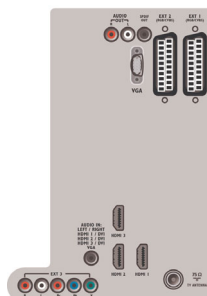

Connectivité

- Ext. 1 SCART/péritel: Audio G/D, Entrée CVBS, RVB
- Ext. 2 SCART: Audio G/D, Entrée CVBS, RVB
- Ext 3: YUV, Entrée audio G/D
- Connexions avant/latérales: HDMI v1.3, Entrée S-Vidéo, Entrée CVBS, Entrée audio G/D, Sortie

casque, USB

- Autres connexions: Sortie audio analogique G/D, Entrée audio PC, Entrée PC VGA, Sortie S/PDIF (coaxiale), CI+ (Common Interface Plus), Interface commune
- HDMI 1: HDMI v1.3
- HDMI 2: HDMI v1.3
- HDMI 3: HDMI v1.3
- EasyLink (HDMI-CEC): Lecture 1 pression, Intercommunication de la télécommande, Contrôle audio du système, Mise en veille du système

Alimentation

- Température ambiante: De 5 °C à 35 °C
- Puissance électrique: 220 - 240 V, 50 Hz
- Consommation électrique (type): 88 W
- Consommation en veille: 0,15 W

Dimensions

- Dimensions de l'appareil (l x H x P): 762 x 470 x 88 millimètre
- Dimensions de l'appareil (support inclus) (l x H x P): 762 x 522 x 220 millimètre
- Poids (emballage compris): 14,6 kg
- Poids du produit: 9,8 kg
- Poids du produit (support compris): 11,8 kg
- Dimensions de l'emballage (l x H x P): 953 x 604 x 199 millimètre
- Compatible avec fixations murales VESA: 200 x 200 mm

Accessoires

- Accessoires fournis: Support de table pivotant, Cordon d'alimentation, Guide de démarrage rapide, Certificat de garantie, Télécommande, Piles pour télécommande

Rear connectors

Side