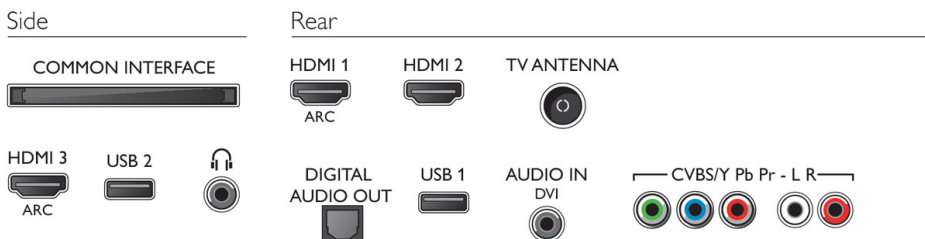

- Компютърни входове на всички HDMI: @ 60 Hz, до 4K Ultra HD 3840 x 2160
- Видео входове на всички HDMI: @ 24, 25, 30, 50, 60 Hz, до 4K Ultra HD 3840 x 2160 p

Тuner / Приемане / Предаване

- Цифров телевизор: DVB-T/C
- Поддръжка на MPEG: MPEG2, MPEG4
- Възпроизвеждане на видео: NTSC, PAL, SECAM
- Телевизионен справочник на програмите*: Електронен справочник на програмите за 8 дни
- Индикатор за силата на сигнала
- Телетекст: 1000 страници Hypertext

Захранване

- Мрежово захранване: Променлив ток 220-240 V, 50/60 Hz
- Температура на околната среда: от 5°C до 35°C
- Мощност по Енергиен етикет на ЕС: 101 W
- Консумация на енергия годишно: 148 kWh
- Енергиен етикет с клас: A
- Мощност на потребление в режим на готовност: < 0,5 W
- Консумирана мощност в режим изключено: < 0,3 W
- Функции за пестене на електроенергия: Автоматичен таймер за изключване, Светлинен сензор, Изключване на образа (за радио)

Размери

- Габарити на кутията (Ш x В x Д): 1330 x 830 x 131 мм
- Габарити на апарата (Ш x В x Д): 1239 x 725 x 79 мм
- Габарити на апарата със стойката (Ш x В x Д): 1239 x 764 x 211 мм
- Тегло на изделието: 15,3 кг
- Тегло на изделието (със стойката): 15,6 кг
- Тегло вкл. опаковката: 20 кг
- Съвместим с VESA конзола за стена: 400 x 200 мм

Акcesoари

- Акcesoари в комплекта: Дистанционно управление, 2 бр. батерии тип AAA, Стойка на

кравата, Захранващ кабел, Ръководство за бърз старт, Брошура за правни въпроси и безопасност

Connections

Дата на издаване
2019-06-10

Версия: 6.1.1

12 NC: 8670 001 32263
EAN: 87 18863 00650 4

© 2019 Koninklijke Philips N.V.
Всички права запазени.

Спецификациите могат да се променят без предупреждение. Търговските марки са собственост на Koninklijke Philips N.V. или на съответните си притежатели.

www.philips.com

* ЕСП и действителният обхват на програмите (до 8 дни) зависи от страната и оператора.

* Годишна консумация на енергия в kWh въз основа на консумацията на телевизора при работа 4 часа на ден, 365 дни. Действителната консумация на енергия зависи от това как се използва телевизорът.

* Телевизорът поддържа приемане на DVB за предавания със свободен ефирен достъп. Възможно е определени DVB оператори да не се поддържат. Актуализиран списък може да бъде намерен в раздела с често задавани въпроси на уеб сайта за поддръжка на Philips. За някои оператори се изисква модул за условен достъп и абонамент. Обърнете се към вашия оператор за повече информация.

* (Philips) съвместим само с конкретен плейър Philips.

* Записването на USB е възможно само за цифрови канали и записите може да са ограничени чрез защита на предаването срещу копиране (CI+). Може да има ограничения за определени страни и канали.