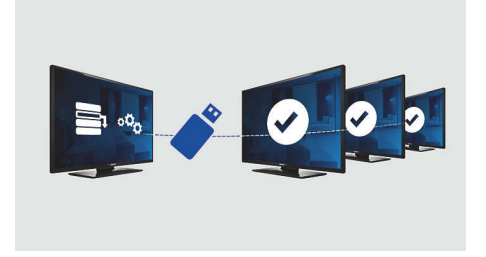

Alarmlı yerleşik saatli ekran, odanızda ikinci bir saat alma ihtiyacını, kablo ve bağlantı karmaşıklığını ortadan kaldırır.

Birleştirilmiş tek kanal listesi

Analog ve dijital kanallar için birleştirilmiş tek kanal listesi. Bu özellik, konunun, Analog ve Dijital kanallar arasında sorunsuz şekilde geçiş yapmasına olanak verir.

Kullanışlı kanal listesi

Kullanışlı kanal listesi, favori kanallarınızı kolayca bulabilmeniz için yardımcı grafiklere sahip anlaşılır ve sezgisel düğmeler içerir.

Otel Uzaktan Kumandası

Bu şık uzaktan kumanda, otel odalarında kullanım için özel olarak tasarlanmıştır. Konukların kolay kullanım deneyimi yaşamaları için en temel düğmeler ve işlevler kumanda üzerine uygun biçimde yerleştirilmiştir. Buna ek olarak Hospitality uzaktan kumandaların hırsızlık korumalı pil özelliği, etkili otel faaliyetlerine katkı sağlar.

Bağlantı Paneli uyumlu

Bu TV, Philips Bağlantı Panelleri ile sorunsuz şekilde çalışır. Konuk, bilgisayar, MP3 çalar, DVD oynatıcı, video kamera ve çeşitli cihazları kolaylıkla bağlayabilir ve bu cihazlardaki ortamların keyfini çıkarabilir. Bağlantı Panelini otomatik olarak algılama özelliği ile TV, bağlı konuk cihazındaki içeriği görüntülemek için otomatik olarak geçiş yapar.

Setüstü kutu uyumlu

Bu otel TV, bir setüstü kutuya bağlanarak, güç açma scart bağlantısı ve Serial Express Lite protokolü sunar.

USB kopyalama

Tüm program ayarlarının bir dakikadan kısa bir sürede TV setleri arasında kolayca ve kablosuz olarak kopyalanmasını sağlar. Bu özellik, TV setleri arasında uyum sağlar ve kurulum süresini ve maliyetini önemli ölçüde düşürür.

Çevre dostu tasarım

Sürdürülebilirlik, Philips'in iş yapma yönteminin bütünlümlü bir parçasıdır. Philips TV'ler, daha düşük güç tüketimi, tehlikeli maddelerin ortadan kaldırılması, daha düşük ağırlık, daha etkili ambalajlama ve daha iyi dönüştürülebilirlik sayesinde çevreye verilen toplam zararı minimum seviyeye indirmeyi amaçlayan EcoDesign ilkelerimize uygun olarak tasarlanır ve üretilir. Philips TV'lerde ayrıca ateşe dayanıklı malzemeden yapılmış özel bir muhafaza bulunmaktadır. Acil yangın servisleri tarafından gerçekleştirilen bağımsız testler göstermiştir ki TV'ler kimi zaman harici kaynakların neden olduğu yangınları şiddetlendirirken, Philips TV'ler yangına katkıda bulunmamaktadırlar.