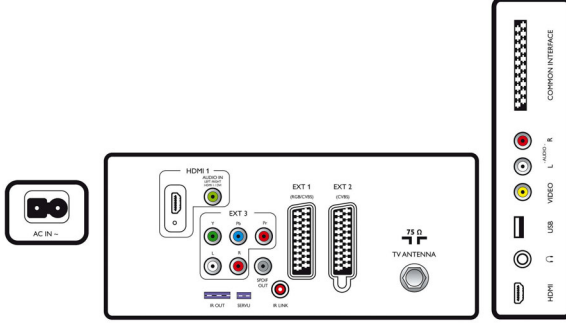

Teknik Özellikler

Görüntü/Ekran

- En-boy oranı: Geniş Ekran
- Çapraz ekran boyutu (inç): 26 inç
- Çapraz ekran boyutu (metrik): 66 cm
- Renkli kabin: Siyah kabinli dekoratif parlak siyah ön yüz
- Ekran çözünürlüğü: 1366 x 768p
- Parlaklık: 400 cd/m²
- Görüntü geliştirme: 3/2 - 2/2 hareket aşağı çekme,

- 3D Combfilter (tarama filtresi), Aktif Kontrol, Renk Geliştirme, Renk Geçişi İyileştirme, Digital Crystal Clear, Dijital Parazit Azaltma, Işık Geçiş İyileştiricisi, Aşamalı Tarama, Keskinlik Ayarı, 3D MA görüntü ayrıştırma, Otomatik yüzey tonu düzeltme, Dinamik kontrast geliştirme, 1080p 24/25/30 Hz işleme, 1080p 50/60 Hz işleme
- Ekran tipi: LCD WXGA+ Aktif Matris TFT
- Dinamik ekran kontrastı: 4000:1

- Tepki süresi (tipik): ≤ 8 ms
- İzleme açısı: 178° (Y) / 178° (D)
- Parlaklık tepe oranı: 67 %
- Ekran geliştirme: Yansımaya önleyici ekran

Desteklenen Ekran Çözünürlüğü

- Bilgisayar formatları: 640 x 480, 60 Hz, 800 x 600, 60 Hz, 1024 x 768, 60 Hz, 1280 x 1024, 60 Hz, 1360 x 768, 60 Hz, 1280 x 720, 60 Hz, 1280 x 768,