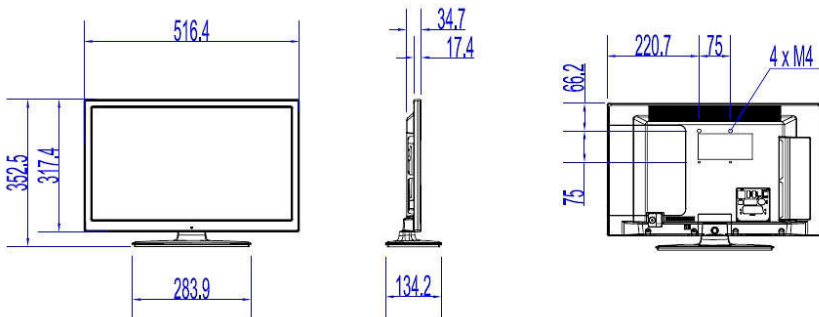

Multimedia

- Pemutaran video yang didukung: Format: AVI, MKV, Format: H.264/MPEG4 AVC, MPEG1, MPEG2, MPEG4, HEVC, TS
- Format musik yang didukung: MP3, AAC, WAV,

WMA (v2 hingga v9.2)

- Format teks yang didukung: SRT, SSA SUB, ASS, SMI, TXT
- Format gambar yang didukung: BMP, JPG, PNG
- Resolusi Video yang didukung pada USB: hingga 1920x1080p@30Hz
- Koneksi multimedia: USB

Audio

- Daya output suara: 5 (2x2,5) W
- Speaker: 2,0, Ke arah bawah
- Fitur Suara: Ekualiser, Keseimbangan, AVL, Incredible surround, Bass Dinamis

Daya

- Stopkontak: AC 220-240V; 50-60Hz
- Suhu sekitar: 5 °C hingga 45 °C
- Penggunaan daya siaga: $0,3\text{ W}$
- Kelas Label Energi: A+
- Daya Label Energi Eu: 19 W
- Fitur Hemat Daya: Mode Eco
- Konsumsi energi tahunan: 27 kW h

Aksesori

- Termasuk: Remote Control 22AV1407A/12, 2 x Baterai AAA, Dudukan Atas Meja, Pamflet Garansi, Brosur Legal dan Keselamatan
- Opsional: Pengaturan RC 22AV9573A, Remote Control 22AV1601A/12

Sisi Konektivitas

- Slot Antarmuka Umum: CI+ 1.3
- Keluaran headphone: Jack-Mini
- USB1: USB 2.0
- Masukan AV: CVBS+L/R (Cinch)

Konektivitas Belakang

- Scart: CVBS, RGB, SVHS
- Antena: IEC-75
- HDMI1: HDMI 1.4, ARC, HDMI 2.0 dengan HDCP 2.2
- Keluaran Audio Digital: Koaksial (SPDIF)
- Masukan VGA: D-sub 15 pin
- HDMI2: HDMI 1.4

Peningkatan Konektivitas

- EasyLink (HDMI CEC): Pemutaran satu sentuhan, Sistem Siaga, RC pass-through

Tanggal dikeluarkan
2024-04-04

Versi: 1.0.2

EAN: 87 18863 01380 9

© 2024 Koninklijke Philips N.V.
Hak cipta dilindungi undang-undang.

Spesifikasi dapat berubah sewaktu-waktu tanpa pemberitahuan. Merek dagang adalah milik Koninklijke Philips N.V. atau pemiliknya masing-masing.

www.philips.com

Desain

- Warna: Hitam

Dimensi

- Lebar Set: 516 milimeter
- Tinggi Set: 317 milimeter
- Kedalaman Set: 35/43 milimeter
- Berat produk: 3,3 kg
- Lebar set (plus dudukan): 516 milimeter
- Tinggi Set (berdiri): 326 milimeter
- Kedalaman set (plus dudukan): 134 milimeter
- Berat produk (+dudukan): 3,5 kg
- Kompatibel untuk pemasangan dinding: M4, 75 x 75 mm

* Ketersediaan fitur bergantung pada penerapan yang dipilih oleh integrator.

* Konsumsi daya mode-nyala biasa diukur sesuai IEC62087 Ed 2. Konsumsi energi aktual bergantung pada cara TV digunakan.

* Televisi ini mengandung timbal hanya di beberapa bagian atau komponen yang tidak memungkinkan alternatif teknologi sesuai dengan klausul pengecualian dalam Aturan RoHS.