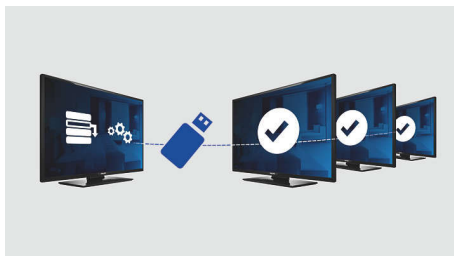

Kloning USB

Menyediakan kemampuan untuk menyalin semua pengaturan program dan program saluran dengan mudah dari satu TV ke set TV

lainnya dalam kurang dari 1 menit. Fitur ini memastikan keseragaman antar set TV serta mengurangi waktu dan biaya instalasi secara signifikan.

PrisonMode

Untuk mengontrol komunikasi, TV Perhotelan ini dilengkapi dengan pengaturan PrisonMode khusus. Mode Keamanan Canggih ini mematikan pengaturan tertentu yang tidak dibutuhkan di lembaga penahanan seperti Teletext, Panduan Program Elektronik, Teks, dan port USB.