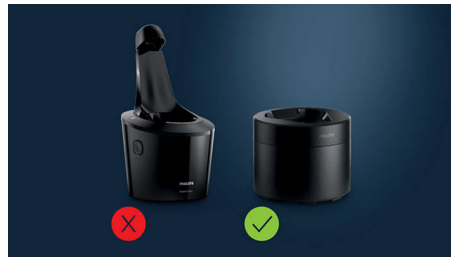

### Kiirpuhastuskapsliile

Kassett sobib Philipsi kiirpuhastuskapsliga.