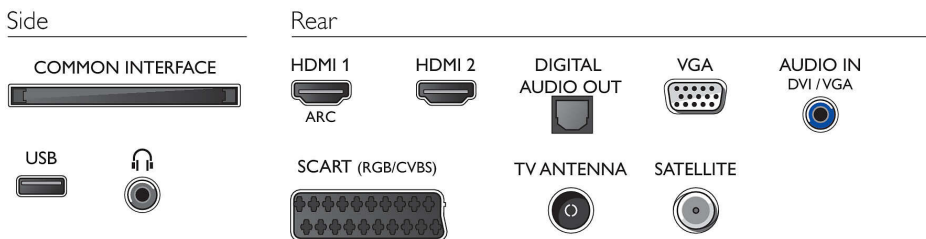

Vermogen

- Netspanning: 220 - 240 V, 50/60 Hz
- Omgevingstemperatuur: 5 °C tot 35 °C
- Stroomverbruik in stand-bystand: $\leq 0,3\text{ W}$
- Energieklasse: A
- Europees energielabel (vermogen): 24 W
- Functies voor energiebesparing: Timer voor automatisch uitschakelen, Eco-modus, Beeld uit (voor radio)
- Energieverbruik wanneer uitgeschakeld: $\leq 0,3$
- Jaarlijks energieverbruik: 35 kWh

Accessoires

- Meegeleverde accessoires: Afstandsbediening, Tafelstandaard, Voedingskabel, Snelstartgids, Brochure met wettelijk verplichte informatie en veiligheidsgegevens, Garantiekaart

Afmetingen

- Breedte van het apparaat: 512 mm
- Hoogte van het apparaat: 308 mm
- Diepte van het apparaat: 35 mm
- Gewicht van het product: 2,6 kg
- Breedte van het apparaat (met standaard): 512 mm
- Hoogte van het apparaat (met standaard): 317 mm
- Diepte van het apparaat (met standaard): 112 mm
- Gewicht (incl. standaard): 2,7 kg
- Breedte van de doos: 600 mm
- Hoogte van de doos: 390 mm
- Diepte van de doos: 100 mm
- Gewicht (incl. verpakking): 3,5 kg
- Geschikt voor wandmontage: 75 x 75 mm

Connections

Publicatiedatum
2023-10-20

Versie: 2.2.1

EAN: 87 18863 00293 3

© 2023 Koninklijke Philips N.V.
Alle rechten voorbehouden.

Specificaties kunnen zonder voorafgaande kennisgeving worden gewijzigd. Handelsmerken zijn het eigendom van Koninklijke Philips N.V. en hun respectieve eigenaren.

www.philips.com

* EPG en actuele gegevens (tot 8 dagen) zijn afhankelijk van land en kabelmaatschappij.

* Energieverbruik in kWh per jaar, op basis van het stroomverbruik van de televisie als deze 4 uur per dag, 365 dagen per jaar is ingeschakeld. Het werkelijke energieverbruik hangt af van hoe de televisie wordt gebruikt.

* De TV biedt ondersteuning voor gratis DVB-uitzendingen. Mogelijk worden bepaalde DVB-aanbieders niet ondersteund. Ga voor een recente lijst met aanbieders naar het gedeelte met veelgestelde vragen van de ondersteuningswebsite van Philips. Voor bepaalde aanbieders zijn voorwaarden en een abonnement vereist. Neem voor meer informatie contact op met uw aanbieder.

* (Philips) alleen compatibel met specifieke Philips player-apparaten.