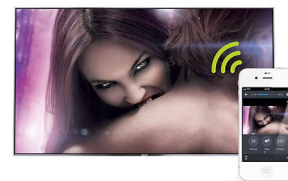

MyRemote*

Controle sua TV Philips diretamente de seu dispositivo Smart. Com o aplicativo MyRemote, nunca foi tão fácil compartilhar conteúdo de seu aparelho Smart em sua TV (SimplyShare) ou ficar atualizado, e tudo isso graças ao Guia de programa de TV.