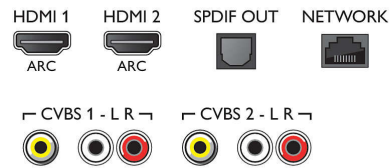

Especificações

AmbiLight

- Funções AmbiLight: AmbiLight automático, Cor corrigida da exibição dupla, Dinâmico, conectada ao sensor de luz, Modo Luz ambiente, pôr-do-sol, Adaptação à cor da parede
- Versão do AmbiLight: Nos dois lados
- Sistema de iluminação AmbiLight: Built-in AL + matiz

Imagem/tela

- Prop. da imagem: 4:3/16:9
- Medida diagonal da tela (polegadas): 47 polegadas
- Medida diagonal da tela (mm): 119 cm
- Visor: LED Full HD
- Resolução de imagem: 1920 x 1080p
- 3D: 3D passivo
- Brilho: 300 cd/m²
- Aprimoramento de imagens: Micro Dimming, PMR (Perfect Motion Rate) de 480 Hz, Pixel Precise HD

Resoluções de imagem compatíveis

- Entradas do computador: até 1920 x 1080 @60 Hz para computadores
- Entradas de vídeo: 24, 25, 30, 50, 60 Hz, até 1920 x 1080p

Sintonizador/Recepção/Transmissão

- TV Digital: DTVi, DTV
- Reprodução de vídeo: NTSC, PAL
- Suporte para MPEG: MPEG2, MPEG4

Connections

Side

Rear