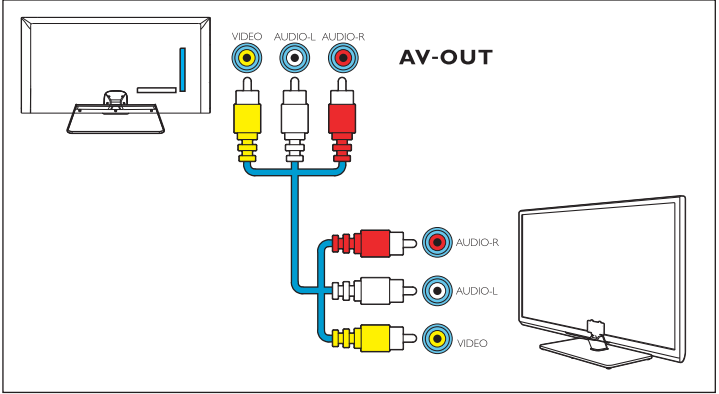

English What's in the box
Bahasa Indonesia Apa yang ada di dalam kotak kemasan

(12 pc)

1

English Mount the stand
Bahasa Indonesia Pasangudukan

2

English Connect
Bahasa Indonesia Hubungkan

3

English Insert batteries
Bahasa Indonesia Masukkan baterai

English To wall mount, purchase a suitable bracket.

Bahasa Indonesia Untuk pemasangan di dinding, belilah braket yang sesuai.

TV	H	V
123 cm / 49"	200 mm	300 mm

4

English Press the  key on the side panel of the TV or on the remote control to turn on the TV.