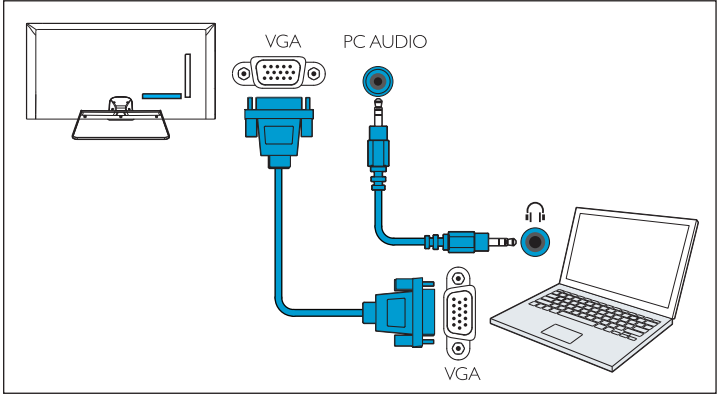

English What's in the box
Bahasa Indonesia Apa yang ada di dalam kotak kemasan

(12 pc)

1

English Mount the stand
Bahasa Indonesia Pasangudukan

2

English Connect
Bahasa Indonesia Hubungkan

3

English Insert batteries
Bahasa Indonesia Masukkan baterai

English To wall mount, purchase a suitable bracket.

Bahasa Indonesia Untuk pemasangan di dinding, belilah braket yang sesuai.

TV	H	V
123 cm / 49"	200 mm	300 mm

4

English Press the  key on the side panel of the TV or on the remote control to turn on the TV.