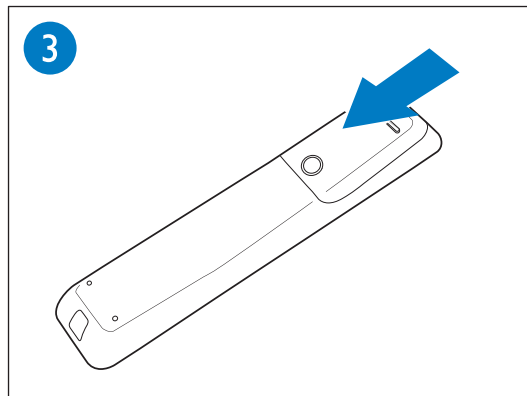

English What's in the box
Bahasa Indonesia Apa yang ada di dalam kotak kemasan

(12 pc)

1

English Mount the stand
Bahasa Indonesia Pasangudukan

2

English Connect
Bahasa Indonesia Hubungkan

3

English Insert batteries
Bahasa Indonesia Masukkan baterai

English To wall mount, purchase a suitable bracket.

Bahasa Indonesia Untuk pemasangan di dinding, belilah braket yang sesuai.

TV	H	V
123 cm / 49"	200 mm	300 mm

4

English Press the  key on the side panel of the TV or on the remote control to turn on the TV.