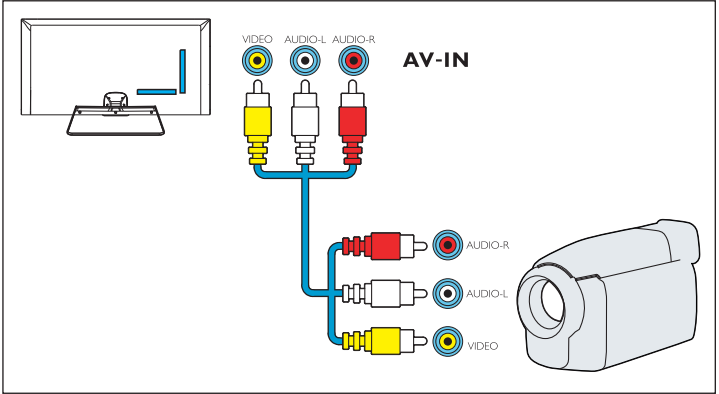

English What's in the box
Bahasa Indonesia Apa yang ada di dalam kotak kemasan

(12 pc)

1

English Mount the stand
Bahasa Indonesia Pasangudukan

2

English Connect
Bahasa Indonesia Hubungkan

3

English Insert batteries
Bahasa Indonesia Masukkan baterai

English To wall mount, purchase a suitable bracket.

Bahasa Indonesia Untuk pemasangan di dinding, belilah braket yang sesuai.

TV	H	V
123 cm / 49"	200 mm	300 mm

4

English Press the  key on the side panel of the TV or on the remote control to turn on the TV.