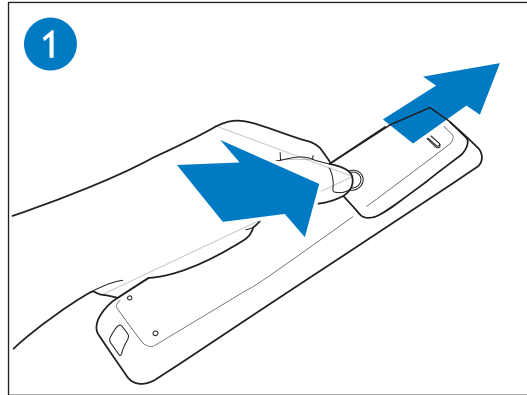

English What's in the box
Bahasa Indonesia Apa yang ada di dalam kotak kemasan

(12 pc)

1

English Mount the stand
Bahasa Indonesia Pasangudukan

2

English Connect
Bahasa Indonesia Hubungkan

3

English Insert batteries
Bahasa Indonesia Masukkan baterai

English To wall mount, purchase a suitable bracket.

Bahasa Indonesia Untuk pemasangan di dinding, belilah braket yang sesuai.

TV	H	V
123 cm / 49"	200 mm	300 mm

4

English Press the  key on the side panel of the TV or on the remote control to turn on the TV.