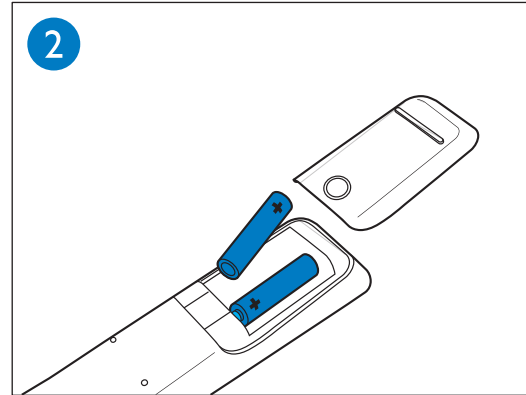

English What's in the box
Bahasa Indonesia Apa yang ada di dalam kotak kemasan

(12 pc)

1

English Mount the stand
Bahasa Indonesia Pasangudukan

2

English Connect
Bahasa Indonesia Hubungkan

3

English Insert batteries
Bahasa Indonesia Masukkan baterai

English To wall mount, purchase a suitable bracket.

Bahasa Indonesia Untuk pemasangan di dinding, belilah braket yang sesuai.

TV	H	V
123 cm / 49"	200 mm	300 mm

4

English Press the  key on the side panel of the TV or on the remote control to turn on the TV.