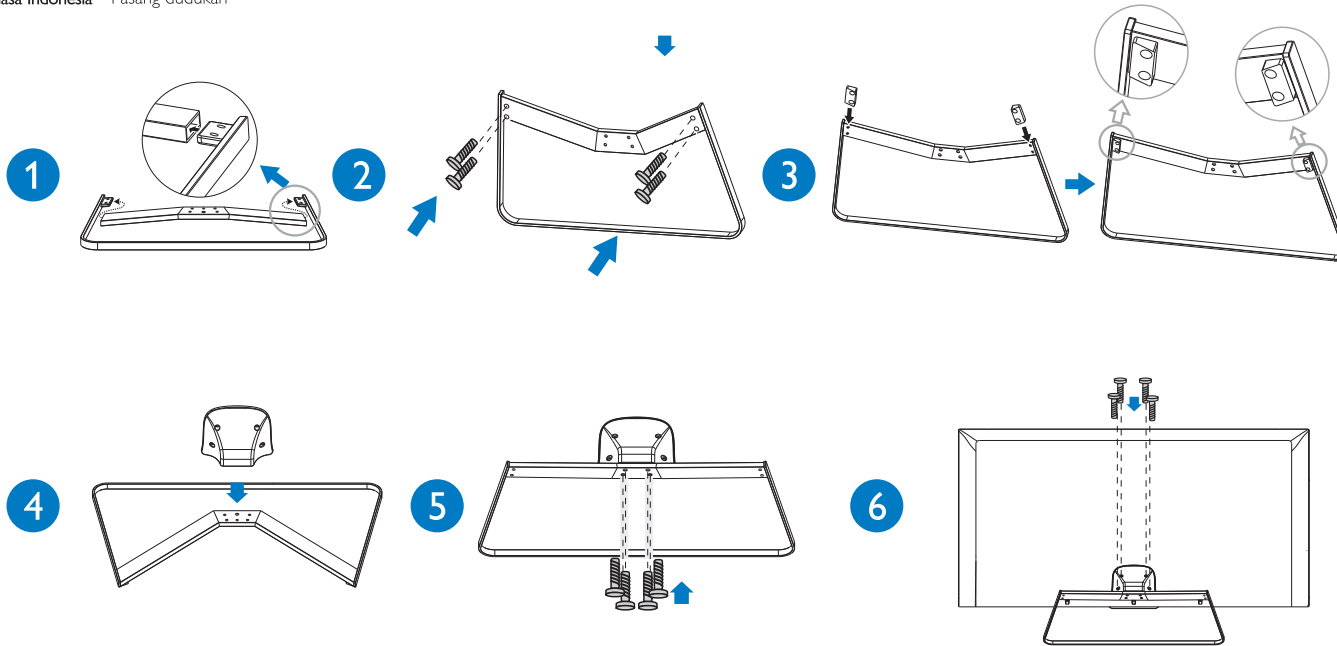

English What's in the box
Bahasa Indonesia Apa yang ada di dalam kotak kemasan

(12 pc)

1

English Mount the stand
Bahasa Indonesia Pasangudukan

2

English Connect
Bahasa Indonesia Hubungkan

3

English Insert batteries
Bahasa Indonesia Masukkan baterai

English To wall mount, purchase a suitable bracket.

Bahasa Indonesia Untuk pemasangan di dinding, belilah braket yang sesuai.

TV	H	V
123 cm / 49"	200 mm	300 mm

4

English Press the  key on the side panel of the TV or on the remote control to turn on the TV.