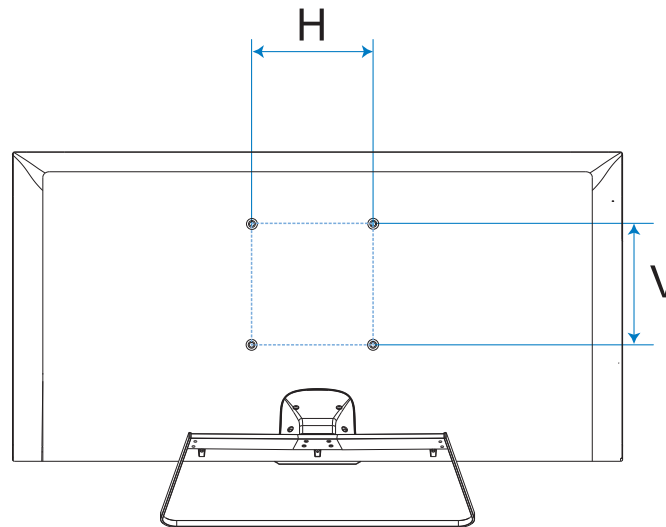

English What's in the box
Bahasa Indonesia Apa yang ada di dalam kotak kemasan

(12 pc)

1

English Mount the stand
Bahasa Indonesia Pasangudukan

2

English Connect
Bahasa Indonesia Hubungkan

3

English Insert batteries
Bahasa Indonesia Masukkan baterai

English To wall mount, purchase a suitable bracket.

Bahasa Indonesia Untuk pemasangan di dinding, belilah braket yang sesuai.

TV	H	V
123 cm / 49"	200 mm	300 mm

4

English Press the  key on the side panel of the TV or on the remote control to turn on the TV.