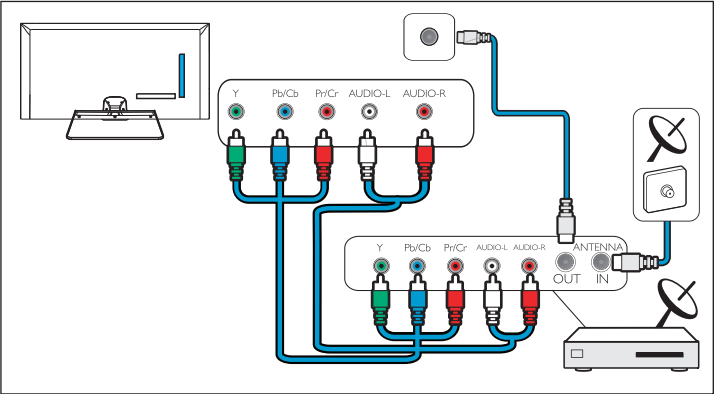

English What's in the box
Bahasa Indonesia Apa yang ada di dalam kotak kemasan

(12 pc)

1

English Mount the stand
Bahasa Indonesia Pasangudukan

2

English Connect
Bahasa Indonesia Hubungkan

3

English Insert batteries
Bahasa Indonesia Masukkan baterai

English To wall mount, purchase a suitable bracket.

Bahasa Indonesia Untuk pemasangan di dinding, belilah braket yang sesuai.

TV	H	V
123 cm / 49"	200 mm	300 mm

4

English Press the  key on the side panel of the TV or on the remote control to turn on the TV.