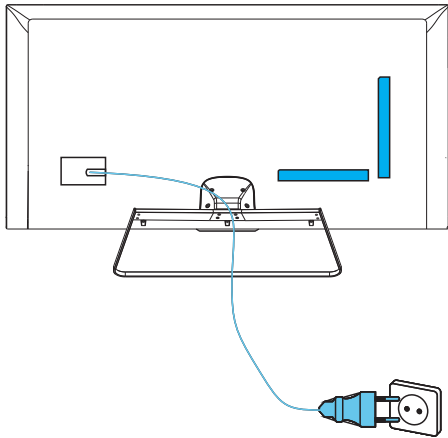

English What's in the box
Bahasa Indonesia Apa yang ada di dalam kotak kemasan

(12 pc)

1

English Mount the stand
Bahasa Indonesia Pasangudukan

2

English Connect
Bahasa Indonesia Hubungkan

3

English Insert batteries
Bahasa Indonesia Masukkan baterai

English To wall mount, purchase a suitable bracket.

Bahasa Indonesia Untuk pemasangan di dinding, belilah braket yang sesuai.

TV	H	V
123 cm / 49"	200 mm	300 mm

4

English Press the  key on the side panel of the TV or on the remote control to turn on the TV.