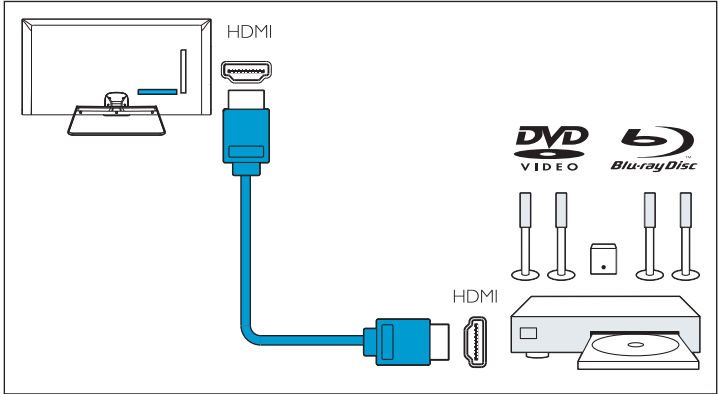

English What's in the box
Bahasa Indonesia Apa yang ada di dalam kotak kemasan

(12 pc)

1

English Mount the stand
Bahasa Indonesia Pasangudukan

2

English Connect
Bahasa Indonesia Hubungkan

3

English Insert batteries
Bahasa Indonesia Masukkan baterai

English To wall mount, purchase a suitable bracket.

Bahasa Indonesia Untuk pemasangan di dinding, belilah braket yang sesuai.

TV	H	V
123 cm / 49"	200 mm	300 mm

4

English Press the  key on the side panel of the TV or on the remote control to turn on the TV.