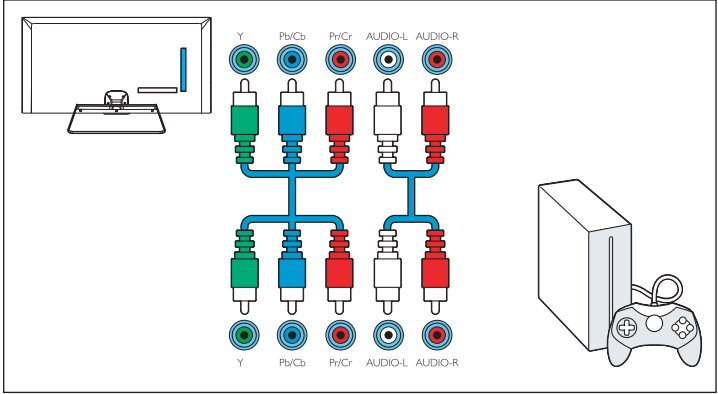

English What's in the box
Bahasa Indonesia Apa yang ada di dalam kotak kemasan

(12 pc)

1

English Mount the stand
Bahasa Indonesia Pasangudukan

2

English Connect
Bahasa Indonesia Hubungkan

3

English Insert batteries
Bahasa Indonesia Masukkan baterai

English To wall mount, purchase a suitable bracket.

Bahasa Indonesia Untuk pemasangan di dinding, belilah braket yang sesuai.

TV	H	V
123 cm / 49"	200 mm	300 mm

4

English Press the  key on the side panel of the TV or on the remote control to turn on the TV.