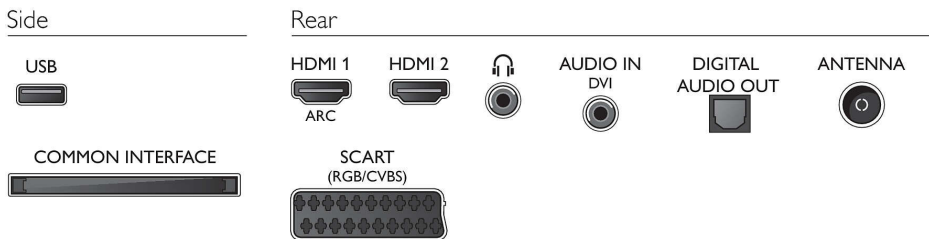

Tápellátás

- Hálózati tápellátás: 220 - 240 V AC, 50/60 Hz
- Környezeti hőmérséklet: 5 °C-tól 35 °C-ig
- Fogyasztás készenléti üzemmódban: < 0,3 W
- Energiacímke-osztály: A
- EU energiacímke szerinti teljesítmény: 36 W
- Energiamegtakarítási funkciók: Automatikusan kikapcsoló időzítő, Eco mód, Kép némítása (rádióhoz)
- Energiafogyasztás kikapcsolt módban: < 0,3
- Éves energiafogyasztás: 53 kWh

Tartozékok

- Mellékelt tartozékok: Távvezérlő, Asztali állvány, Hálózati tápkábel, Gyors üzembe helyezési útmutató, Jogi és biztonsági brosúra, Garancialevél

Méreték

- Készülék szélessége: 726 mm
- Készülék magassága: 436 mm
- Készülék mélysége: 88 mm
- Termék tömege: 4,7 kg
- Készülék szélessége (állvánnyal együtt): 726 mm
- Készülék magassága (állvánnyal együtt): 462 mm
- Készülék mélysége (állvánnyal együtt): 334 mm
- Termék tömege (+állvány): 5 kg
- Doboz szélessége: 625 mm
- Doboz magassága: 513 mm
- Doboz mélysége: 133 mm
- Tömeg, a csomagolással együtt: 6,8 kg
- Fali tartóval kompatibilis: 100 x 100 mm

Connections

Kiadás dátuma
2023-10-20

Verzió: 2.3.1

EAN: 87 18863 00024 3

© 2023 Koninklijke Philips N.V.
Minden jog fenntartva.

A műszaki adatok előzetes figyelmeztetés nélkül változhatnak. Minden védjegy a Koninklijke Philips N.V. céget, vagy az illető jogtulajdonost illeti

www.philips.com

* A Pause TV és az USB felvétel funkciók használatához szoftverfrissítés szükséges. A szoftverfrissítéssel kapcsolatos további tudnivalók érdekében, kérjük, tekintse meg a www.philips.com/TV weboldalt, és kattintson a támogatás lehetőségre.

* USB felvétel csak digitális csatornákról készíthető, és előfordulhat, hogy a felvételeket korlátozza a műsorszórás másolásvédelme (CI+). Az egyes országokra és csatornákra eltérő korlátozások vonatkozhatnak.

* Az eszköz alkalmas a magyarországi földfelszíni, szabad hozzáférésű digitális televíziós műsorszórás vételére.

* Éves energiafogyasztás kWh-ban - a televízió 365 napon át tartó, napi 4 órányi működtetéséhez szükséges áramfogyasztást alapul véve. A tényleges energiafogyasztás a televízió használati módjától függ.

* Az elektronikus műsorfűzet (EPG) és a tényleges megtekinthetőség (legfeljebb 8 napig) ország- és szolgáltatófüggő.

* (Philips) csak adott Philips lejátszó készülékkel kompatibilis.