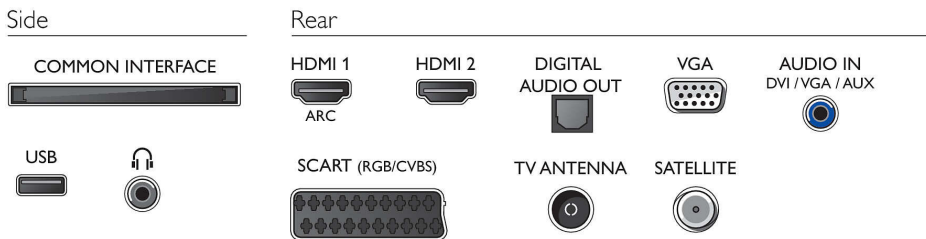

- Automatisk lydniveau, Smart Sound
- Lydfunktioner: Triple ring-teknologi

Tilslutningsmuligheder

- Antal HDMI-tilslutninger: 2
- EasyLink (HDMI-CEC): Fjernbetjenings-pass-through, System-lydkontrol, System-standby, Afspilning med ét tryk
- Antal scart-stik (RGB/CVBS): 1
- Antal USB-stik: 1
- Andre tilslutninger: Common Interface Plus (CI+), Digital lydudgang (optisk), Hovedtelefonudgang, Servicestik, Antenne IEC75, Lydindgang (VGA/DVI)

Strøm

- Lysnet: 220-240 V AC, 50/60 Hz
- Omgivende temperatur: 5-35°C
- Standby-strømforbrug: $\leq 0,3\text{ W}$
- Klasse for energimærke: A
- EU-energimærke - strøm: 23 W
- Strømbesparende funktioner: Timer til auto-sluk, Eco-tilstand, Slå billede fra (ved radio)
- Strømforbrug ved slukket tilstand: 0,5
- Årligt energiforbrug: 34 kW-timer
- Blyholdig: Ja*
- Kviksølvindehold: 0 mg

Tilbehør

- Medfølgende tilbehør: Fjernbetjening, 2 x AAA batterier, Bordstand, Netledning, Lynhåndbog, Brochure med oplysninger om juridiske forhold og sikkerhed

Mål

- Bredde: 547,9 mm
- Højde: 410,05 mm
- Dybde: 129,1 mm
- Produktvægt: 4,35 kg
- Bredde (med stand): 547,9 mm
- Højde (med stand): 410,05 mm
- Dybde (med stand): 129,1 mm
- Produktvægt (+ stand): 4,35 kg
- Bredde (emballage): 602 mm
- Højde (emballage): 498 mm
- Dybde (emballage): 178 mm
- Vægt inkl. emballage: 5,9 kg
- TV-stander, bredde-afstand: 187,7 mm

Connections

Udgivelsesdato
2024-02-21

Version: 11.0.1

EAN: 87 18863 01022 8

© 2024 Koninklijke Philips N.V.
Alle rettigheder forbeholdes.

Specifikationerne kan ændres uden varsel. Varemærker tilhører Koninklijke Philips N.V. eller deres respektive ejere.

www.philips.com

- EPG og den faktiske synlighed (op til 8 dage) afhænger af land og operatør.
- Energiforbrug i kWh pr. år, baseret på strømforbruget for et TV der er tændt i 4 timer om dagen i 365 dage. Det faktiske energiforbrug vil afhænge af, hvordan TV'et anvendes.
- TV'et understøtter DVB-modtagelse af gratis kanaler. Bestemte DVB-udbydere understøttes muligvis ikke. Du kan se en opdateret liste i afsnittet Ofte stillede spørgsmål på Philips' support-websted. For nogle udbydere kræves der programkort eller abonnement. Kontakt din udbyder for at få flere oplysninger.
- (Philips) kun kompatibel med specifik Philips-afspillerenhed.